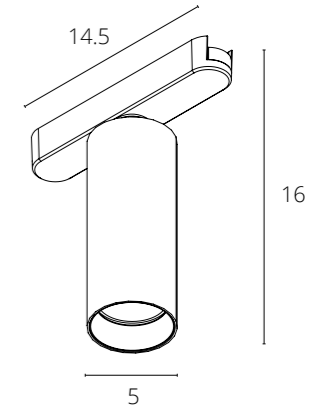

RAPID

A6156PL-1WH	Белый	LED 7W	446 Lm	4000 K
A6156PL-1BK	Черный	LED 7W	446 Lm	4000 K
A1156PL-1WH	Белый	LED 7W	446 Lm	3000 K
A1156PL-1BK	Черный	LED 7W	446 Lm	3000 K