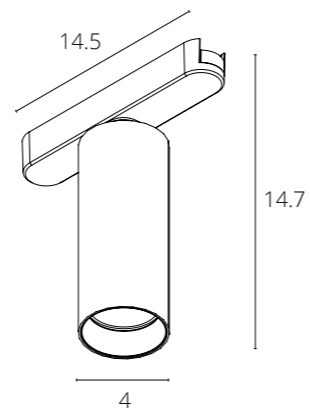

**RAPID**

A6156PL-1WH	Белый	LED 7W	446 Lm	4000 K
A6156PL-1BK	Черный	LED 7W	446 Lm	4000 K
A1156PL-1WH	Белый	LED 7W	446 Lm	3000 K
A1156PL-1BK	Черный	LED 7W	446 Lm	3000 K

**RAPID**

A6158PL-1WH	Белый	LED 12W	741 Lm	4000 K
A6158PL-1BK	Черный	LED 12W	741 Lm	4000 K
A1158PL-1WH	Белый	LED 12W	741 Lm	3000 K
A1158PL-1BK	Черный	LED 12W	741 Lm	3000 K