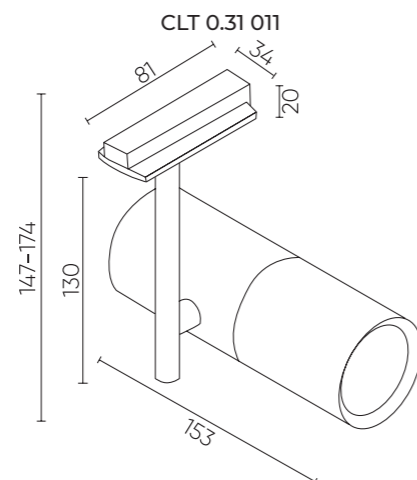

ХАРАКТЕРИСТИКИ

Арматура	алюминий
Покрытие	краска
Цвет	черный, белый
Лампочка	в комплект не входит