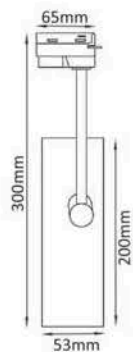

CLT 0.31 005

CLT 0.31 005 WH

CODE: 1409/009
Ø 53 x H 300 mm
10 W LED
800 Lm
3000 K
24°
Ra > 80
IP20

Лочатуса металл,
Покрытие краска,
Цвет белый.