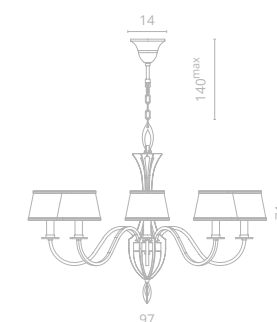

Frame materials & color: metal painted / mat gold
 Shade material & color: fabric / beige

Материал и цвет арматуры: металл крашенный / матовое золото
 Материал и цвет плафонов: ткань / бежевый

2 6819/19 SP-12

∅107 | ↑78 | 140^{max}
 ⚡ 12x40W E14

3 6819/19 SP-8

∅97 | ↑74 | 140^{max}
 ⚡ 8x40W E14

4 6819/19 AP-2

↔44 | ↗22 | ↑55
 ⚡ 2x40W E14