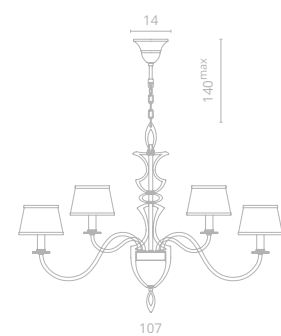

Frame materials & color: metal painted / mat gold
 Shade material & color: fabric / beige

Материал и цвет арматуры: металл крашенный / матовое золото
 Материал и цвет плафонов: ткань / бежевый

2 6819/19 SP-12

∅107 | ↑78 | 140^{max}
 ⚡ 12x40W E14

3 6819/19 SP-8

∅97 | ↑74 | 140^{max}
 ⚡ 8x40W E14

4 6819/19 AP-2

↔44 | ↗22 | ↑55
 ⚡ 2x40W E14