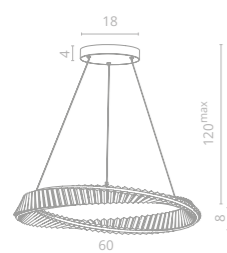

MILLIE

Frame materials & color: metal plated / brass  
 Shade material & color: crystal / clear

Материал и цвет арматуры: металл гальванизированный / латунь  
 Материал и цвет плафонов: хрусталь / прозрачный

Видео

**1** 1136/17 SP-36

∅60 | 18 | 120<sup>max</sup>  
 36W LED  
 1800Lm 3000K  
 CRI≥80 Bulb incl.

**2** 1136/17 AP-10

∅8 | 12 | 50  
 10W LED  
 500Lm 3000K  
 CRI≥80 Bulb incl.

**3** 1136/17 SP-140

∅100 | 18 | 130<sup>max</sup>  
 117W LED  
 5850Lm 3000K  
 CRI≥80 Bulb incl.