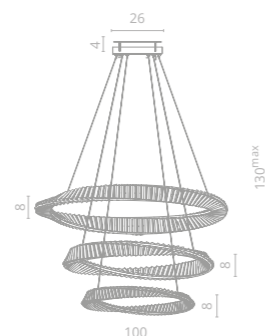

MILLIE

Frame materials & color: metal plated / brass  
 Shade material & color: crystal / clear

Материал и цвет арматуры: металл гальванизированный / латунь  
 Материал и цвет плафонов: хрусталь / прозрачный

Видео

**1** 1136/17 SP-36

∅60 | 18 | 120<sup>max</sup>  
 36W LED  
 1800Lm 3000K  
 CRI≥80 Bulb incl.

**2** 1136/17 AP-10

∅8 | 12 | 50  
 10W LED  
 500Lm 3000K  
 CRI≥80 Bulb incl.

**3** 1136/17 SP-140

∅100 | 18 | 130<sup>max</sup>  
 117W LED  
 5850Lm 3000K  
 CRI≥80 Bulb incl.