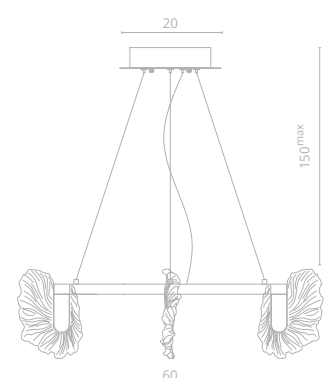

4

5

6

4 1138/01 LM-90

∅60 | ↑18 | 130^{max}
 ⊕ 1x39W LED
 2843Lm 4000K
 CRI≥80 Bulb incl.

5 1138/01 LM-125

∅80 | ↑18 | 130^{max}
 ⊕ 1x53W LED
 3853Lm 4000K
 CRI≥80 Bulb incl.

6 1138/01 LM-280

↔100 | ↗88 | ↑18 | 130^{max}
 ⊕ 1x129W LED
 9380Lm 4000K
 CRI≥80 Bulb incl.