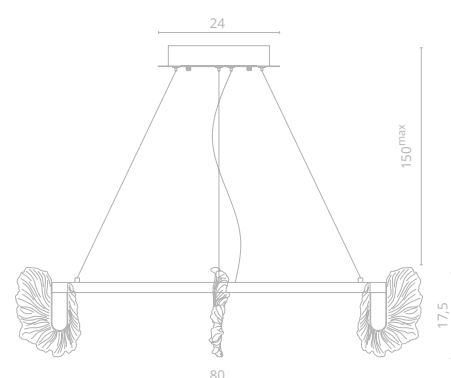

4

5

6

4 1138/01 LM-90

∅60 | ↑18 | 130^{max}
 ⊕ 1x39W LED
 2843Lm 4000K
 CRI≥80 Bulb incl.

5 1138/01 LM-125

∅80 | ↑18 | 130^{max}
 ⊕ 1x53W LED
 3853Lm 4000K
 CRI≥80 Bulb incl.

6 1138/01 LM-280

↔100 | ↗88 | ↑18 | 130^{max}
 ⊕ 1x129W LED
 9380Lm 4000K
 CRI≥80 Bulb incl.