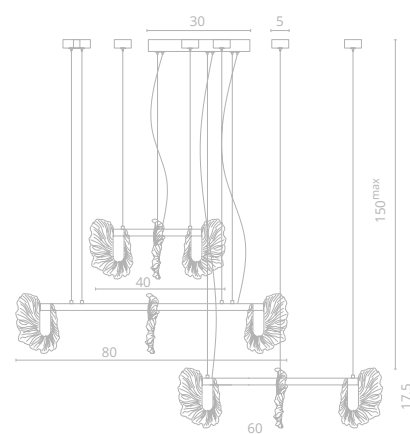

4

5

6

4 1138/01 LM-90

∅60 | ↑18 | 130^{max}
 ⊕ 1x39W LED
 2843Lm 4000K
 CRI≥80 Bulb incl.

5 1138/01 LM-125

∅80 | ↑18 | 130^{max}
 ⊕ 1x53W LED
 3853Lm 4000K
 CRI≥80 Bulb incl.

6 1138/01 LM-280

↔100 | ↗88 | ↑18 | 130^{max}
 ⊕ 1x129W LED
 9380Lm 4000K
 CRI≥80 Bulb incl.