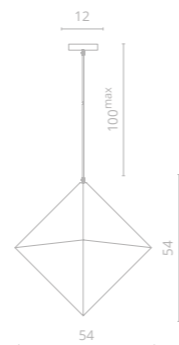

ROMBO

Frame materials & color: metal plated / chrome
 Shade material & color: steel / chrome
 Материал и цвет арматуры: металл гальванизированный / хром
 Материал и цвет плафонов: сталь / хром

1 5114/02 SP-1
 Ø54 | 154 | 100^{max}
 1x40W E27