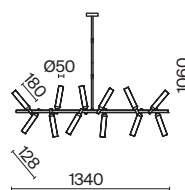

Borgy

(5)

(6)

ЦВЕТ

АРТИКУЛ

(5) **FR5379PL-12G**

(6) **FR5379WL-02G**

ЗОЛОТО
 ⚡ 12 × G9 28Вт

ЗОЛОТО
 ⚡ 2 × G9 28Вт