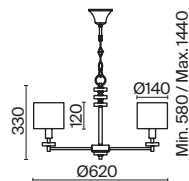

АРТИКУЛ

(1) **FR5015PL-08G**

(2) **FR5015PL-05G**

(3) **FR5015WL-01G**

(4) **FR5015TL-01G**