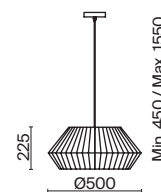

# Lounge Garden

(1)

(2)

ЦВЕТ

АРТИКУЛ

(1) **FR5247PL-01BG1**

(2) **FR5248PL-01BG**

ЧЕРНЫЙ  
 1 × E27 40Вт