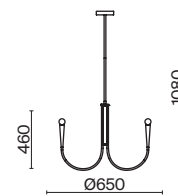

Branches

(1)

(2)

(3)

ЦВЕТ

(1) **FR5253PL-08BS**

ЛАТУНЬ
 ⚡ 8 × E14 40Вт

(2) **FR5253PL-06BS**

ЛАТУНЬ
 ⚡ 6 × E14 40Вт

(3) **FR5253WL-02BS**

ЛАТУНЬ
 ⚡ 2 × E14 40Вт

АРТИКУЛ