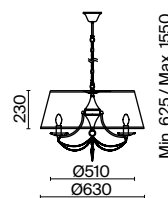

Garcia

(1)

(2)

(3)

ЦВЕТ

АРТИКУЛ

(1) FR2908-PL-05-BZ

БРОНЗА
 ⚡ 5 × E14 40Вт
 ▼ 2427, 7065
 7134, 7045