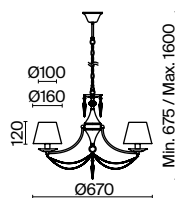

Garcia

(1)

(2)

(3)

ЦВЕТ

АРТИКУЛ

(1) FR2908-PL-05-BZ

БРОНЗА
 ⚡ 5 × E14 40Вт
 ▼ 2427, 7065
 7134, 7045

(2) FR2908-PL-05C-BZ

БРОНЗА
 ⚡ 5 × E14 40Вт
 ▼ 2427, 7065
 7134, 7045

(3) FR2908-WL-01-BZ

БРОНЗА
 ⚡ 1 × E14 40Вт
 ▼ 2427, 7065
 7134, 7045