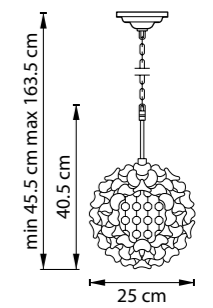

VERONA

727081  
ЗОЛОТО

727061  
ЗОЛОТО

727011  
ЗОЛОТО

ЛЮСТРА ПОДВЕСНАЯ  
8 x E14 max 40W  
10,2 kg

ЛЮСТРА ПОДВЕСНАЯ  
6 x E14 max 40W  
5,6 kg

ЛЮСТРА ПОДВЕСНАЯ  
1 x E14 max 40W  
2,3 kg