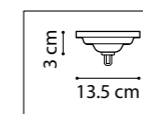

VERONA

727081  
ЗОЛОТО

727061  
ЗОЛОТО

727011  
ЗОЛОТО

ЛЮСТРА ПОДВЕСНАЯ  
8 x E14 max 40W  
10,2 kg

ЛЮСТРА ПОДВЕСНАЯ  
6 x E14 max 40W  
5,6 kg

ЛЮСТРА ПОДВЕСНАЯ  
1 x E14 max 40W  
2,3 kg