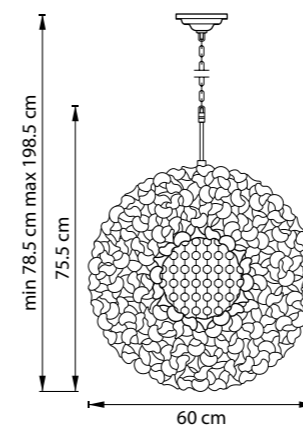

VERONA

727081  
ЗОЛОТО

727061  
ЗОЛОТО

727011  
ЗОЛОТО

ЛЮСТРА ПОДВЕСНАЯ  
8 x E14 max 40W  
10,2 kg

ЛЮСТРА ПОДВЕСНАЯ  
6 x E14 max 40W  
5,6 kg

ЛЮСТРА ПОДВЕСНАЯ  
1 x E14 max 40W  
2,3 kg