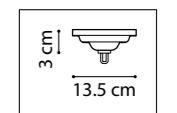

VERONA

727081  
ЗОЛОТО

727061  
ЗОЛОТО

727011  
ЗОЛОТО

ЛЮСТРА ПОДВЕСНАЯ  
8 x E14 max 40W  
10,2 kg

ЛЮСТРА ПОДВЕСНАЯ  
6 x E14 max 40W  
5,6 kg

ЛЮСТРА ПОДВЕСНАЯ  
1 x E14 max 40W  
2,3 kg