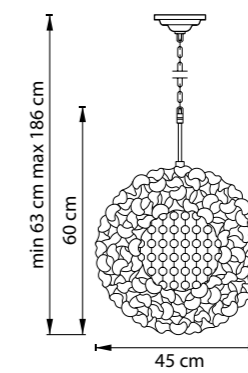

VERONA

727081  
ЗОЛОТО

727061  
ЗОЛОТО

727011  
ЗОЛОТО

ЛЮСТРА ПОДВЕСНАЯ  
8 x E14 max 40W  
10,2 kg

ЛЮСТРА ПОДВЕСНАЯ  
6 x E14 max 40W  
5,6 kg

ЛЮСТРА ПОДВЕСНАЯ  
1 x E14 max 40W  
2,3 kg