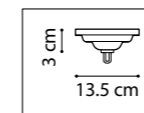

VERONA

727081  
ЗОЛОТО

727061  
ЗОЛОТО

727011  
ЗОЛОТО

ЛЮСТРА ПОДВЕСНАЯ  
8 x E14 max 40W  
10,2 kg

ЛЮСТРА ПОДВЕСНАЯ  
6 x E14 max 40W  
5,6 kg

ЛЮСТРА ПОДВЕСНАЯ  
1 x E14 max 40W  
2,3 kg