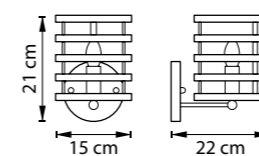

БРА
1 x E14 max 40W
1,4 kg