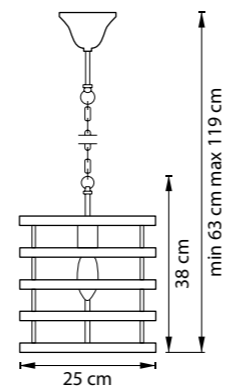

EPSILON

735010  
ЧЕРНЫЙ  
ЗОЛОТО

ЛЮСТРА ПОДВЕСНАЯ  
1 x E27 max 40W  
2,6 kg

735050  
ЧЕРНЫЙ  
ЗОЛОТО

ЛЮСТРА ПОДВЕСНАЯ  
5 x E14 max 40W  
5 kg

735030  
ЧЕРНЫЙ  
ЗОЛОТО

ЛЮСТРА ПОДВЕСНАЯ  
3 x E14 max 40W  
3,7 kg

735610  
ЧЕРНЫЙ  
ЗОЛОТО

БРА  
1 x E14 max 40W  
1,4 kg