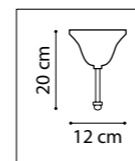

EPSILON

735010  
ЧЕРНЫЙ  
ЗОЛОТО

ЛЮСТРА ПОДВЕСНАЯ  
1 x E27 max 40W  
2,6 kg

735050  
ЧЕРНЫЙ  
ЗОЛОТО

ЛЮСТРА ПОДВЕСНАЯ  
5 x E14 max 40W  
5 kg

735030  
ЧЕРНЫЙ  
ЗОЛОТО

ЛЮСТРА ПОДВЕСНАЯ  
3 x E14 max 40W  
3,7 kg