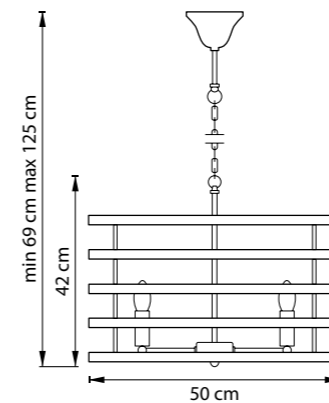

EPSILON

735010  
ЧЕРНЫЙ  
ЗОЛОТО

ЛЮСТРА ПОДВЕСНАЯ  
1 x E27 max 40W  
2,6 kg

735050  
ЧЕРНЫЙ  
ЗОЛОТО

ЛЮСТРА ПОДВЕСНАЯ  
5 x E14 max 40W  
5 kg

735030  
ЧЕРНЫЙ  
ЗОЛОТО

ЛЮСТРА ПОДВЕСНАЯ  
3 x E14 max 40W  
3,7 kg