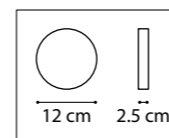

БРА
1 x E14 max 40W
1,4 kg