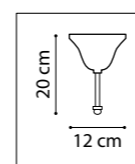

EPSILON

735010  
ЧЕРНЫЙ  
ЗОЛОТО

ЛЮСТРА ПОДВЕСНАЯ  
1 x E27 max 40W  
2,6 kg

735050  
ЧЕРНЫЙ  
ЗОЛОТО

ЛЮСТРА ПОДВЕСНАЯ  
5 x E14 max 40W  
5 kg

735030  
ЧЕРНЫЙ  
ЗОЛОТО

ЛЮСТРА ПОДВЕСНАЯ  
3 x E14 max 40W  
3,7 kg