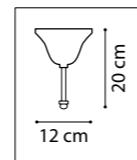

EPSILON

735010  
ЧЕРНЫЙ  
ЗОЛОТО

ЛЮСТРА ПОДВЕСНАЯ  
1 x E27 max 40W  
2,6 kg

735050  
ЧЕРНЫЙ  
ЗОЛОТО

ЛЮСТРА ПОДВЕСНАЯ  
5 x E14 max 40W  
5 kg

735030  
ЧЕРНЫЙ  
ЗОЛОТО

ЛЮСТРА ПОДВЕСНАЯ  
3 x E14 max 40W  
3,7 kg