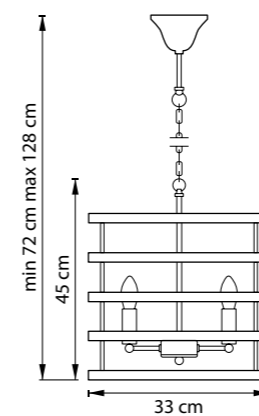

EPSILON

735010  
ЧЕРНЫЙ  
ЗОЛОТО

ЛЮСТРА ПОДВЕСНАЯ  
1 x E27 max 40W  
2,6 kg

735050  
ЧЕРНЫЙ  
ЗОЛОТО

ЛЮСТРА ПОДВЕСНАЯ  
5 x E14 max 40W  
5 kg

735030  
ЧЕРНЫЙ  
ЗОЛОТО

ЛЮСТРА ПОДВЕСНАЯ  
3 x E14 max 40W  
3,7 kg