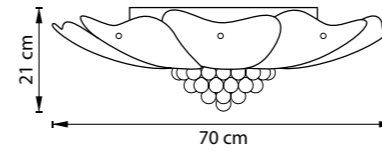

LOBO

804040
ХРОМ
ПРОЗРАЧНЫЙ

ЛЮСТРА ПОТОЛОЧНАЯ
9 x G9 max 40W
7,3 kg

804020
ХРОМ
ПРОЗРАЧНЫЙ

ЛЮСТРА ПОТОЛОЧНАЯ
6 x G9 max 40W
4,9 kg

804640
ХРОМ
ПРОЗРАЧНЫЙ

БРА
2 x G9 max 40W
1,4 kg