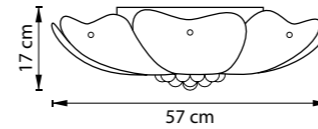

LOBO

804040
ХРОМ
ПРОЗРАЧНЫЙ

ЛЮСТРА ПОТОЛОЧНАЯ
9 x G9 max 40W
7,3 kg

804020
ХРОМ
ПРОЗРАЧНЫЙ

ЛЮСТРА ПОТОЛОЧНАЯ
6 x G9 max 40W
4,9 kg

804640
ХРОМ
ПРОЗРАЧНЫЙ

БРА
2 x G9 max 40W
1,4 kg