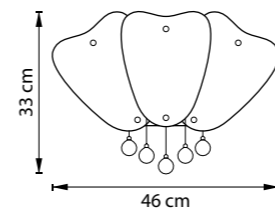

LOBO

804040
ХРОМ
ПРОЗРАЧНЫЙ

ЛЮСТРА ПОТОЛОЧНАЯ
9 x G9 max 40W
7,3 kg

804020
ХРОМ
ПРОЗРАЧНЫЙ

ЛЮСТРА ПОТОЛОЧНАЯ
6 x G9 max 40W
4,9 kg

804640
ХРОМ
ПРОЗРАЧНЫЙ

БРА
2 x G9 max 40W
1,4 kg