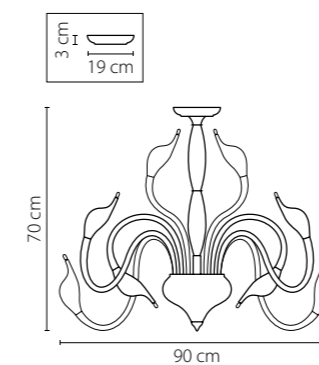

Cigno collo

751184
ХРОМ
ЛЮСТРА ПОТОЛОЧНАЯ
18 x G4 12V max 20W
10,2 kg

751024
ХРОМ
ЛЮСТРА ПОТОЛОЧНАЯ
12 x G4 12V max 20W
9,5 kg