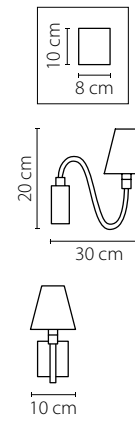

Bianco

760616  
ХРОМ  
БЕЛЫЙ  
БРА  
1 x G9 max 40W  
0,6 kg

760086  
ХРОМ  
БЕЛЫЙ  
ЛЮСТРА ПОДВЕСНАЯ  
8 x G9 max 40W  
4,3 kg