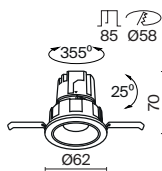

СВЕТОДИОДЫ EPISTAR

СОВМЕСТИМОСТЬ С ДРАЙВЕРОМ

TRIAC

DALI

PSL-TR40-150-300MA

PSL-DL40-S-150-300MA

УГОЛ РАССЕЙВАНИЯ	ССТ	ЦВЕТ	АРТИКУЛ	МОЩНОСТЬ	СВЕТОВОЙ ПОТОК	ДИММИРУЕМЫЙ	IP	
 MEDIUM	3К	ТЕПЛЫЙ	■ ЧЕРНЫЙ	DL057-7W3K-B	7 W	390 LM	НЕТ	IP 20
	3К	ТЕПЛЫЙ	□ БЕЛЫЙ	DL057-7W3K-W	7 W	400 LM	НЕТ	IP 20
	4К	ДНЕВНОЙ	■ ЧЕРНЫЙ	DL057-7W4K-B	7 W	440 LM	НЕТ	IP 20
	4К	ДНЕВНОЙ	□ БЕЛЫЙ	DL057-7W4K-W	7 W	450 LM	НЕТ	IP 20