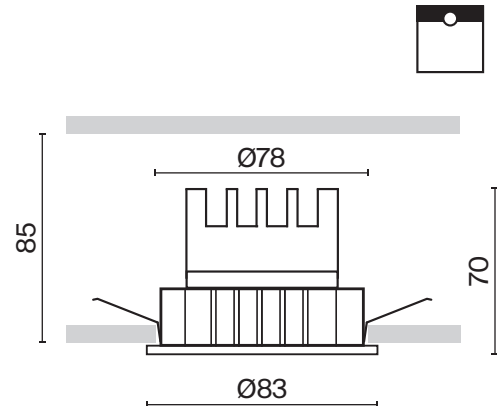

УГОЛ РАССЕЙВАНИЯ

CCT

ЦВЕТ

АРТИКУЛ

МОЩНОСТЬ

СВЕТОВОЙ ПОТОК

ДИММИРУЕМЫЙ

IP

MEDIUM

3K	ТЕПЛЫЙ	■ ЧЕРНЫЙ	DL057-10W3K-B	10 W	570 LM	НЕТ	IP 20
3K	ТЕПЛЫЙ	□ БЕЛЫЙ	DL057-10W3K-W	10 W	530 LM	НЕТ	IP 20
4K	ДНЕВНОЙ	■ ЧЕРНЫЙ	DL057-10W4K-B	10 W	680 LM	НЕТ	IP 20
4K	ДНЕВНОЙ	□ БЕЛЫЙ	DL057-10W4K-W	10 W	690 LM	НЕТ	IP 20

Радиатор с поворотным механизмом.