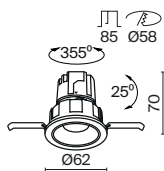

СОВМЕСТИМОСТЬ С ДРАЙВЕРОМ

TRIAC

DALI

PSL-TR40-150-300MA

PSL-DL40-S-150-300MA