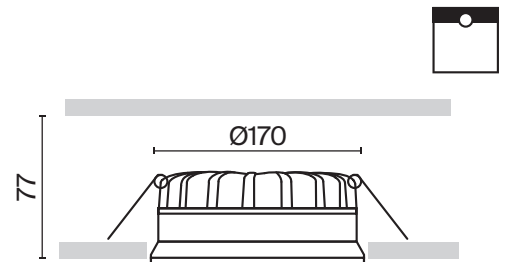

340

Переключатель цветовой температуры.