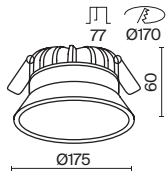

Okno

Белый металлический корпус. Круглая или квадратная форма. Три варианта мощности и размера. Широкий угол рассеивания 100°. LED-источник света. Возможность переключения цветовой температуры на 3000K, 4000K или 6000K. Высокая степень защиты от влаги IP44.