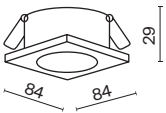

ЛАМПА	КОЛ-ВО ЛАМП	ЦВЕТ	Артикул	МАХ W ЛАМПЫ	IP
GU10	1x GU10	■ ЧЕРНЫЙ	DL083-01-GU10-SQ-B	50 W	IP 65
	1x GU10	□ БЕЛЫЙ	DL083-01-GU10-SQ-W	50 W	IP 65
	1x GU10	■ СЕРЕБРО	DL083-01-GU10-SQ-S	50 W	IP 65