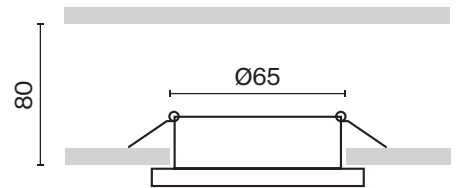

Stark

Металлический корпус. Оттенки: белый, черный, серебро. Круглая или квадратная форма. Высокий класс защиты IP65. Источник света — лампа GU10 (в комплект не входит).

ЛАМПА	КОЛ-ВО ЛАМП	ЦВЕТ	Артикул	МАХ W ЛАМПЫ	IP
GU10	1x GU10	■ ЧЕРНЫЙ	DL083-01-GU10-RD-B	50 W	IP 65
	1x GU10	□ БЕЛЫЙ	DL083-01-GU10-RD-W	50 W	IP 65
	1x GU10	■ СЕРЕБРО	DL083-01-GU10-RD-S	50 W	IP 65

ЛАМПА	КОЛ-ВО ЛАМП	ЦВЕТ	Артикул	МАХ W ЛАМПЫ	IP
GU10	1x GU10	■ ЧЕРНЫЙ	DL083-01-GU10-SQ-B	50 W	IP 65
	1x GU10	□ БЕЛЫЙ	DL083-01-GU10-SQ-W	50 W	IP 65
	1x GU10	■ СЕРЕБРО	DL083-01-GU10-SQ-S	50 W	IP 65