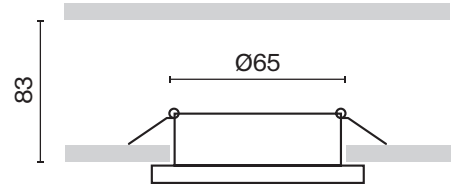

Stark

Металлический корпус. Оттенки: белый, черный, серебро. Круглая или квадратная форма. Высокий класс защиты IP65. Источник света — лампа GU10 (в комплект не входит).

ЛАМПА	КОЛ-ВО ЛАМП	ЦВЕТ	Артикул	МАХ W ЛАМПЫ	IP
GU10	1x GU10	■ ЧЕРНЫЙ	DL083-01-GU10-RD-B	50 W	IP 65
	1x GU10	□ БЕЛЫЙ	DL083-01-GU10-RD-W	50 W	IP 65
	1x GU10	■ СЕРЕБРО	DL083-01-GU10-RD-S	50 W	IP 65

ЛАМПА	КОЛ-ВО ЛАМП	ЦВЕТ	Артикул	МАХ W ЛАМПЫ	IP
GU10	1x GU10	■ ЧЕРНЫЙ	DL083-01-GU10-SQ-B	50 W	IP 65
	1x GU10	□ БЕЛЫЙ	DL083-01-GU10-SQ-W	50 W	IP 65
	1x GU10	■ СЕРЕБРО	DL083-01-GU10-SQ-S	50 W	IP 65