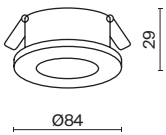

Stark

Металлический корпус. Оттенки: белый, черный, серебро. Круглая или квадратная форма. Высокий класс защиты IP65. Источник света — лампа GU10 (в комплект не входит).

ЛАМПА	КОЛ-ВО ЛАМП	ЦВЕТ	Артикул	МАХ W ЛАМПЫ	IP
GU10	1x GU10	■ ЧЕРНЫЙ	DL083-01-GU10-RD-B	50 W	IP 65
	1x GU10	□ БЕЛЫЙ	DL083-01-GU10-RD-W	50 W	IP 65
	1x GU10	■ СЕРЕБРО	DL083-01-GU10-RD-S	50 W	IP 65

ЛАМПА	КОЛ-ВО ЛАМП	ЦВЕТ	Артикул	МАХ W ЛАМПЫ	IP
GU10	1x GU10	■ ЧЕРНЫЙ	DL083-01-GU10-SQ-B	50 W	IP 65
	1x GU10	□ БЕЛЫЙ	DL083-01-GU10-SQ-W	50 W	IP 65
	1x GU10	■ СЕРЕБРО	DL083-01-GU10-SQ-S	50 W	IP 65