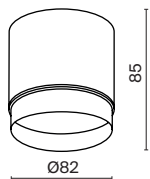

Polar

Минималистичные светильники Polar отличное решение для основного освещения в интерьере, светильник предназначен для использования с лампой GX53, что гарантирует хорошую освещённость в помещении.

ЛАМПА	КОЛ-ВО ЛАМП	ЦВЕТ	Артикул	MAX W ЛАМПЫ	IP
GX53	1 X GX53	■ ЧЕРНЫЙ	C088CL-GX53-B	15 W	IP 20
	1 X GX53	■ МАТОВОЕ ЗОЛОТО	C088CL-GX53-MG	15 W	IP 20
	1 X GX53	■ СЕРЕБРО	C088CL-GX53-S	15 W	IP 20
	1 X GX53	■ БЕЛЫЙ	C088CL-GX53-W	15 W	IP 20