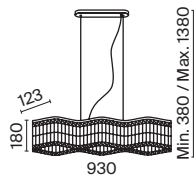

Dune

Металлическая арматура в двух оттенках: хром, золото. Декор – прозрачные кристаллы. Потолочные модели имеют два яруса подвесок. Высота подвесной люстры регулируется тросом.

G CH

1

2

3

4

1 **DIA005PL-06G**
DIA005PL-06CH

6 × E14 60 Вт
7020, 7019
IP 20

2 **DIA005WL-02G**
DIA005WL-02CH

2 × E14 60 Вт
7020, 7019
IP 20

3 **DIA005CL-10G**
DIA005CL-10CH

10 × E14 60 Вт
7020, 7019
IP 20

4 **DIA005CL-06G**
DIA005CL-06CH

6 × E14φ 60 Вт
7020, 7019
IP 20