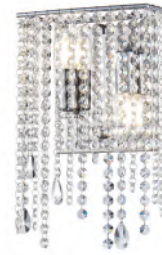

Empress

Арматура из металла в цвете хром. Декор – подвески из прозрачного хрусталя. Оригинальная прямоугольная форма. Регулируемая высота подвесных светильников.

CH

1

2

3

4

1 **DIA002PL-09CH**