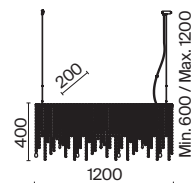

Empress

Арматура из металла в цвете хром. Декор – подвески из прозрачного хрусталя. Оригинальная прямоугольная форма. Регулируемая высота подвесных светильников.

CH

1

2

3

4

1 **DIA002PL-09CH**

9 × E14 60 Вт
 7020, 7019
 IP 20

2 **DIA002WL-02CH**

2 × E14 60 Вт
 7020, 7019
 IP 20

3 **DIA002PL-07CH**

7 × E14 60 Вт
 7020, 7019
 IP 20

4 **DIA002PL-05CH**

5 × E14 60 Вт
 7020, 7019
 IP 20