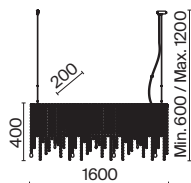

Empress

Арматура из металла в цвете хром. Декор – подвески из прозрачного хрусталя. Оригинальная прямоугольная форма. Регулируемая высота подвесных светильников.

CH

1

2

3

4

1 **DIA002PL-09CH**

9 × E14 60 Вт
 7020, 7019
 IP 20

2 **DIA002WL-02CH**

2 × E14 60 Вт
 7020, 7019
 IP 20

3 **DIA002PL-07CH**

7 × E14 60 Вт
 7020, 7019
 IP 20

4 **DIA002PL-05CH**

5 × E14 60 Вт
 7020, 7019
 IP 20