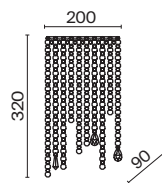

Empress

Арматура из металла в цвете хром. Декор – подвески из прозрачного хрусталя. Оригинальная прямоугольная форма. Регулируемая высота подвесных светильников.

CH

1

2

3

4

1 **DIA002PL-09CH**

9 × E14 60 Вт
 7020, 7019
 IP 20

2 **DIA002WL-02CH**

2 × E14 60 Вт
 7020, 7019
 IP 20

3 **DIA002PL-07CH**

7 × E14 60 Вт
 7020, 7019
 IP 20

4 **DIA002PL-05CH**

5 × E14 60 Вт
 7020, 7019
 IP 20