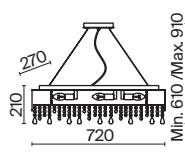

Manfred

Металлическая арматура в белом цвете. Абажур – ткань, нанесенная на ПВХ, цвет – белый. Декор – подвески в виде граненых кристаллов. Высота подвесных светильников регулируется тросом.

W

1 2 3 4 1 **MOD600PL-10W**

💡 10 × E14 60 Вт
 ⚡ 7020, 7019
 IP 20

2 **MOD600PL-09W**

💡 9 × E14 60 Вт
 ⚡ 7020, 7019
 IP 20

3 **MOD600PL-06W**

💡 6 × E14 60 Вт
 ⚡ 7020, 7019
 IP 20

4 **MOD600WL-02W**

💡 2 × E14 60 Вт
 ⚡ 7020, 7019
 IP 20