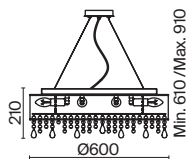

Manfred

Металлическая арматура в белом цвете. Абажур – ткань, нанесенная на ПВХ, цвет – белый. Декор – подвески в виде граненых кристаллов. Высота подвесных светильников регулируется тросом.

W

1 2 3 4 1 **MOD600PL-10W**

💡 10 × E14 60 Вт
 ⚡ 7020, 7019
 IP 20

2 **MOD600PL-09W**

💡 9 × E14 60 Вт
 ⚡ 7020, 7019
 IP 20

3 **MOD600PL-06W**

💡 6 × E14 60 Вт
 ⚡ 7020, 7019
 IP 20

4 **MOD600WL-02W**

💡 2 × E14 60 Вт
 ⚡ 7020, 7019
 IP 20