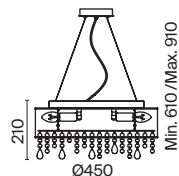

Manfred

Металлическая арматура в белом цвете. Абажур – ткань, нанесенная на ПВХ, цвет – белый. Декор – подвески в виде граненых кристаллов. Высота подвесных светильников регулируется тросом.

W

1 2 3 4 1 **MOD600PL-10W**

💡 10 × E14 60 Вт
 ⚡ 7020, 7019
 IP 20

2 **MOD600PL-09W**

💡 9 × E14 60 Вт
 ⚡ 7020, 7019
 IP 20

3 **MOD600PL-06W**

💡 6 × E14 60 Вт
 ⚡ 7020, 7019
 IP 20

4 **MOD600WL-02W**

💡 2 × E14 60 Вт
 ⚡ 7020, 7019
 IP 20