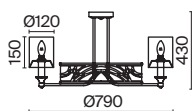

# Vittoria

Арматура из металла, цвет – кремовый с золотом. Абажуры из кремового текстиля, нанесенного на ПВХ. Декор – просечной орнамент.

G  
CR

1 ■

2 ■

3 ■

4 ■

1 ■ **H004CL-07BG**

💡 7 × E14 40 Вт  
 ⚡ 7020, 7019  
 IP 20

2 ■ **H004WL-01BG**

💡 1 × E14 40 Вт  
 ⚡ 7020, 7019  
 IP 20

3 ■ **H004CL-05BG**

💡 5 × E14 40 Вт  
 ⚡ 7020, 7019  
 IP 20

4 ■ **H005WL-01BG**

💡 1 × E14 40 Вт  
 ⚡ 7020, 7019  
 IP 20