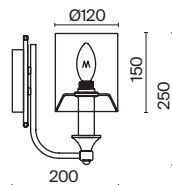

# Vittoria

Арматура из металла, цвет – кремовый с золотом. Абажуры из кремового текстиля, нанесенного на ПВХ. Декор – просечной орнамент.

G  
CR

1 ■

2 ■

3 ■

4 ■

1 ■ **H004CL-07BG**

💡 7 × E14 40 Вт  
 ⚡ 7020, 7019  
 IP 20

2 ■ **H004WL-01BG**

💡 1 × E14 40 Вт  
 ⚡ 7020, 7019  
 IP 20

3 ■ **H004CL-05BG**

💡 5 × E14 40 Вт  
 ⚡ 7020, 7019  
 IP 20

4 ■ **H005WL-01BG**

💡 1 × E14 40 Вт  
 ⚡ 7020, 7019  
 IP 20