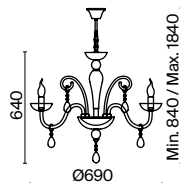

Cecilia

Хромированная металлическая арматура. Основные элементы выполнены из матового белого стекла. Прозрачные стеклянные подвески в форме капель. Регулируемая высота.

MW
CH

1

2

3

4

1 **DIA011PL-10W**

💡 10 × E14 40 Вт
 √ 7018, 7017
 IP 20

2 **DIA011PL-08W**

💡 8 × E14 40 Вт
 √ 7018, 7017
 IP 20

3 **DIA011PL-06W**

💡 6 × E14 40 Вт
 √ 7018, 7017
 IP 20

4 **DIA011WL-01W**

💡 1 × E14 40 Вт
 √ 7018, 7017
 IP 20