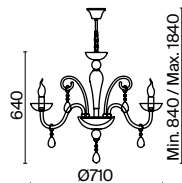

Cecilia

Хромированная металлическая арматура. Основные элементы выполнены из матового белого стекла. Прозрачные стеклянные подвески в форме капель. Регулируемая высота.

MW
CH

1

2

3

4

1 **DIA011PL-10W**

💡 10 × E14 40 Вт
 √ 7018, 7017
 IP 20

2 **DIA011PL-08W**

💡 8 × E14 40 Вт
 √ 7018, 7017
 IP 20

3 **DIA011PL-06W**

💡 6 × E14 40 Вт
 √ 7018, 7017
 IP 20

4 **DIA011WL-01W**

💡 1 × E14 40 Вт
 √ 7018, 7017
 IP 20