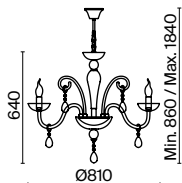

Cecilia

Хромированная металлическая арматура. Основные элементы выполнены из матового белого стекла. Прозрачные стеклянные подвески в форме капель. Регулируемая высота.

MW
CH

1

2

3

4

1 **DIA011PL-10W**

💡 10 × E14 40 Вт
 √ 7018, 7017
 IP 20

2 **DIA011PL-08W**

💡 8 × E14 40 Вт
 √ 7018, 7017
 IP 20

3 **DIA011PL-06W**

💡 6 × E14 40 Вт
 √ 7018, 7017
 IP 20

4 **DIA011WL-01W**

💡 1 × E14 40 Вт
 √ 7018, 7017
 IP 20