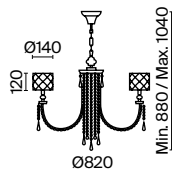

Bience

Арматура – металл, цвет – античное серебро. Бежевые абажуры – хлопок на ПВХ.
Декор абажуров – прозрачная тесьма и орнамент. Многочисленные подвески из кристаллов.

AS

1

2

1 ■ H018-PL-08-NG

8 × E14 40 Вт
V 7020, 7019
IP 20

2 ■ H018-PL-06-NG

6 × E14 40 Вт
V 7020, 7019
IP 20