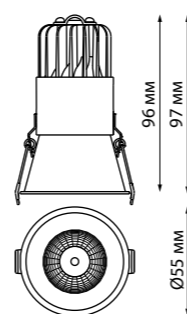

358906
358907

IP 20
Светильник встраиваемый
светодиодный
с переключателем цветовой
температуры
Алюминий
7 Вт 220 В 500 Лм
3000, 4000, 6000 К
Цвет LED теплый белый, белый,
холодный белый
Врезное отверстие Ø 50 мм
Высота встраиваемой части 96 мм
Угол рассеивания 24°

358908
358909

IP 20
Светильник встраиваемый
светодиодный
с переключателем цветовой
температуры
Алюминий
12 Вт 220 В 840 Лм
3000, 4000, 6000 К
Цвет LED теплый белый, белый,
холодный белый
Врезное отверстие Ø 68 мм
Высота встраиваемой части 105 мм
Угол рассеивания 24°

358910
358911

IP 20
Светильник встраиваемый
светодиодный
с переключателем цветовой
температуры
Алюминий
18 Вт 220 В 1260 Лм
3000, 4000, 6000 К
Цвет LED теплый белый, белый,
холодный белый
Врезное отверстие Ø 82 мм
Высота встраиваемой части 119 мм
Угол рассеивания 24°

358906, 358907