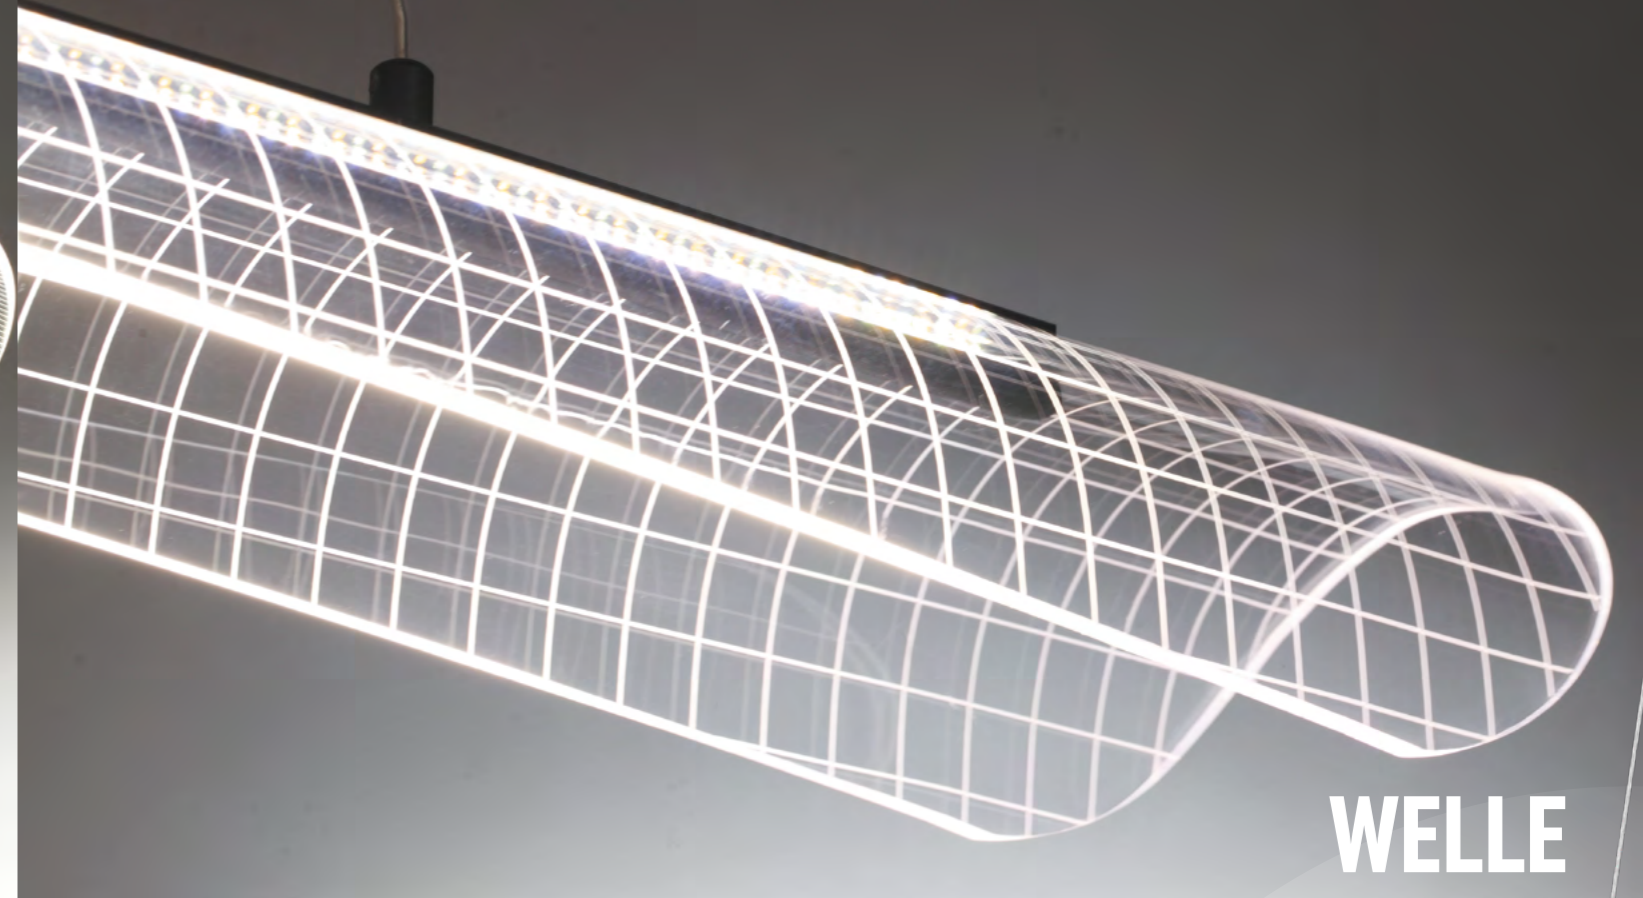

WELLE

3000-6000 K

359189 черный

359190 черный

359189 NEW

IP 20 
Светильник подвесной диммируемый, со сменой цветовой температуры
 В комплекте беспроводной пульт ДУ
 Длина провода 1 м
 Корпус – алюминий/рассеиватель – акрил
 48 Вт 220-240 В 2900 Лм 3000-6000 К
 Цвет LED плавный переход от тёплого до холодного
 Угол рассеивания 360°

359190 NEW

IP 20 
Светильник накладной диммируемый со сменой цветовой температуры
 В комплекте беспроводной пульт ДУ
 Корпус – алюминий/рассеиватель – акрил
 48 Вт 220-240 В 2900 Лм 3000-6000 К
 Цвет LED плавный переход от теплого до холодного
 Угол рассеивания 360°

WELLE

359191 NEW

IP 20 
Светильник подвесной диммируемый, со сменой цветовой температуры
 В комплекте беспроводной пульт ДУ
 Длина провода 1 м
 Корпус – алюминий/рассеиватель – акрил
 32 Вт 220-240 В 1950 Лм 3000-6000 К
 Цвет LED плавный переход от теплого до холодного
 Угол рассеивания 360°