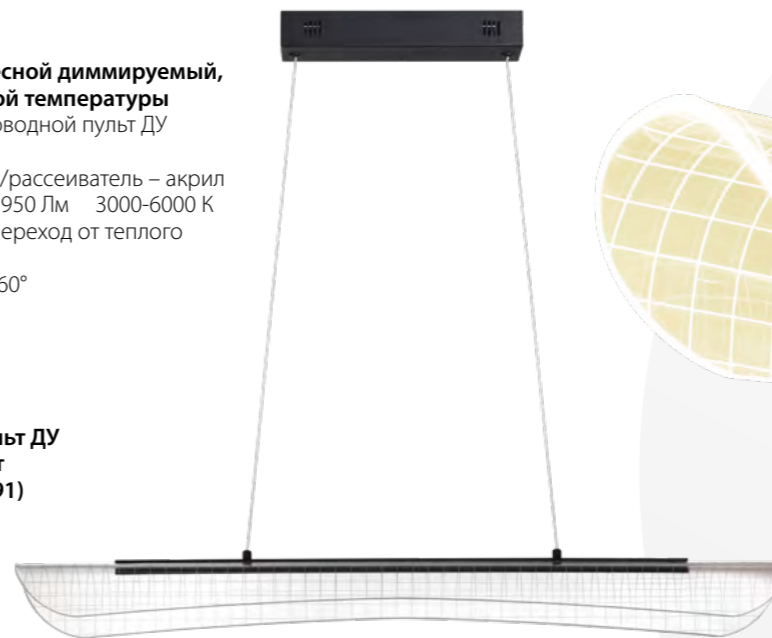

WELLE

359191 NEW

IP 20
Светильник подвесной диммируемый, со сменой цветовой температуры
В комплекте беспроводной пульт ДУ
Длина провода 1 м
Корпус – алюминий/рассеиватель – акрил
32 Вт 220-240 В 1950 Лм 3000-6000 К
Цвет LED плавный переход от теплого до холодного
Угол рассеивания 360°

359191 черный