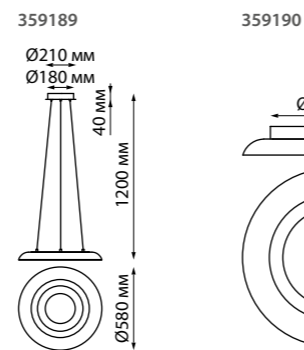

WELLE

3000-6000 K

359189 черный

359190 черный

359189 NEW

IP 20 
Светильник подвесной диммируемый, со сменой цветовой температуры
 В комплекте беспроводной пульт ДУ
 Длина провода 1 м
 Корпус – алюминий/рассеиватель – акрил
 48 Вт 220-240 В 2900 Лм 3000-6000 К
 Цвет LED плавный переход от тёплого до холодного
 Угол рассеивания 360°

359190 NEW

IP 20 
Светильник накладной диммируемый со сменой цветовой температуры
 В комплекте беспроводной пульт ДУ
 Корпус – алюминий/рассеиватель – акрил
 48 Вт 220-240 В 2900 Лм 3000-6000 К
 Цвет LED плавный переход от теплого до холодного
 Угол рассеивания 360°

WELLE

359191 NEW

IP 20 
Светильник подвесной диммируемый, со сменой цветовой температуры
 В комплекте беспроводной пульт ДУ
 Длина провода 1 м
 Корпус – алюминий/рассеиватель – акрил
 32 Вт 220-240 В 1950 Лм 3000-6000 К
 Цвет LED плавный переход от теплого до холодного
 Угол рассеивания 360°