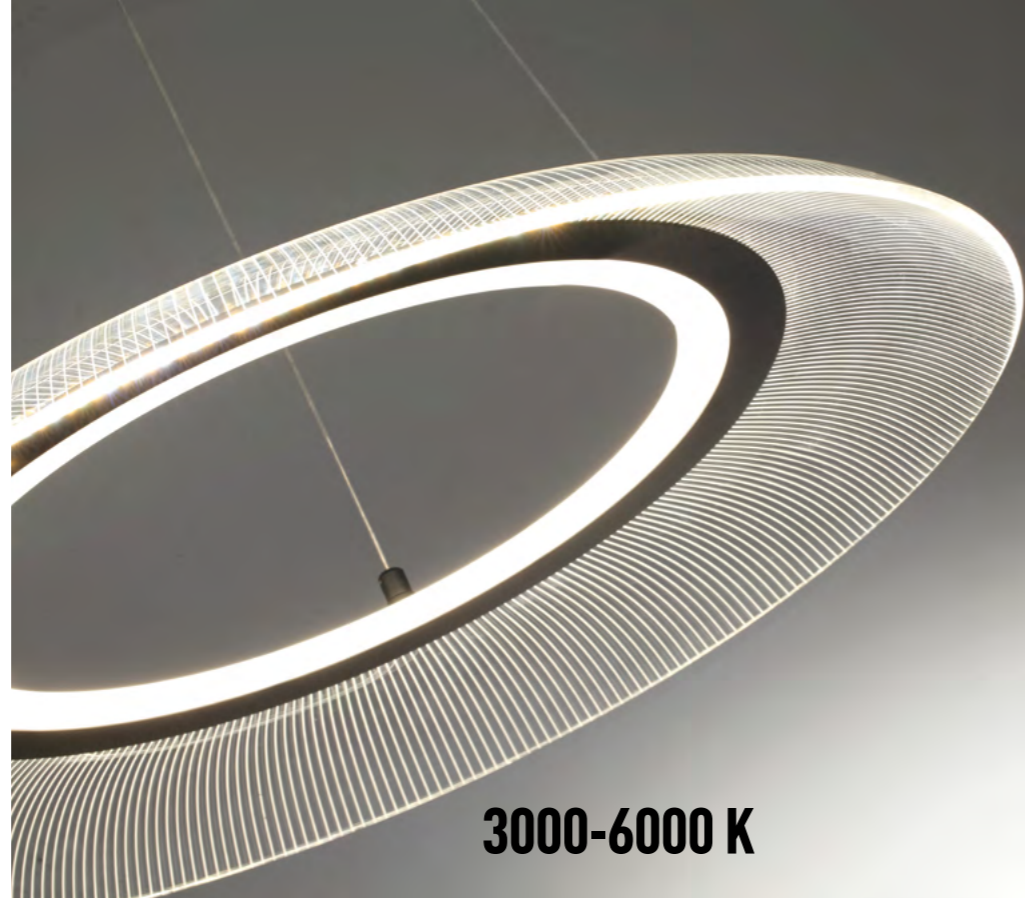

WELLE

3000-6000 K

359189 черный

359190 черный

359189 NEW

IP 20 
Светильник подвесной диммируемый, со сменой цветовой температуры
 В комплекте беспроводной пульт ДУ
 Длина провода 1 м
 Корпус – алюминий/рассеиватель – акрил
 48 Вт 220-240 В 2900 Лм 3000-6000 К
 Цвет LED плавный переход от тёплого до холодного
 Угол рассеивания 360°

359190 NEW

IP 20 
Светильник накладной диммируемый со сменой цветовой температуры
 В комплекте беспроводной пульт ДУ
 Корпус – алюминий/рассеиватель – акрил
 48 Вт 220-240 В 2900 Лм 3000-6000 К
 Цвет LED плавный переход от теплого до холодного
 Угол рассеивания 360°

WELLE

359191 NEW

IP 20 
Светильник подвесной диммируемый, со сменой цветовой температуры
 В комплекте беспроводной пульт ДУ
 Длина провода 1 м
 Корпус – алюминий/рассеиватель – акрил
 32 Вт 220-240 В 1950 Лм 3000-6000 К
 Цвет LED плавный переход от теплого до холодного
 Угол рассеивания 360°