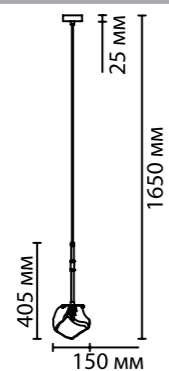

**4789**

арматура  
покрытие  
плафон  
ламп в комплекте

металл  
черный/золотой  
стекло прозрачное, на фото отсвет от золотой арматуры  
нет

**4789/1W**  
1 × G9 × 40W  
крепеж: планка

**4789/1**  
1 × G9 × 40W  
крепеж: планка

**4789/5**  
5 × G9 × 40W  
крепеж: планка

ODEON LIGHT

LOFT COLLECTION

4789/5

**4789/1**

**4789/1W**