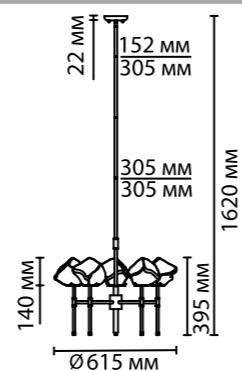

**4789**

арматура  
покрытие  
плафон  
ламп в комплекте

металл  
черный/золотой  
стекло прозрачное, на фото отсвет от золотой арматуры  
нет

**4789/1W**  
1 × G9 × 40W  
крепеж: планка

**4789/1**  
1 × G9 × 40W  
крепеж: планка

**4789/5**  
5 × G9 × 40W  
крепеж: планка

ODEON LIGHT

LOFT COLLECTION

4789/5

**4789/1**

**4789/1W**