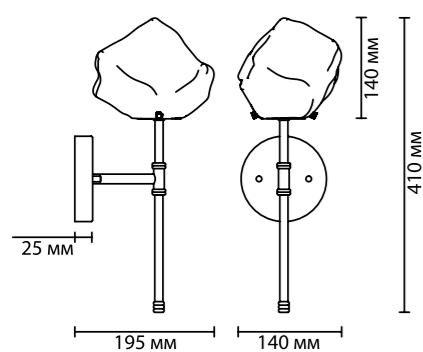

**4789**

арматура  
покрытие  
плафон  
ламп в комплекте

металл  
черный/золотой  
стекло прозрачное, на фото отсвет от золотой арматуры  
нет

**4789/1W**  
1 × G9 × 40W  
крепеж: планка

**4789/1**  
1 × G9 × 40W  
крепеж: планка

**4789/5**  
5 × G9 × 40W  
крепеж: планка

ODEON LIGHT

LOFT COLLECTION