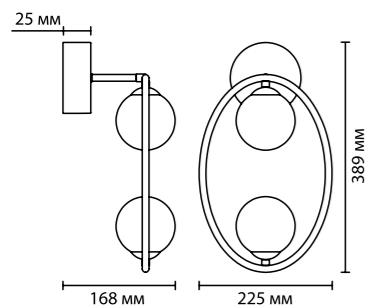

**4806**

арматура металл  
покрытие золотой, никель  
плафон стекло  
лампы в комплекте нет

**4807/2W, 4808/2W**  
2 × G9 × 40W  
крепеж: планка

**4807/6**  
6 × G9 × 40W  
крепеж: планка

**4806/8**  
8 × G9 × 40W  
крепеж: планка

**4806/8**

**4807/6**

**4807/2W**

**4808/2W**