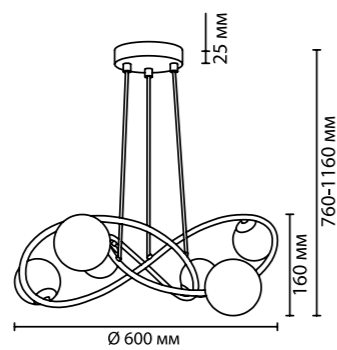

**4806**

арматура металл  
покрытие золотой, никель  
плафон стекло  
лампы в комплекте нет

**4807/2W, 4808/2W**  
2 × G9 × 40W  
крепеж: планка

**4807/6**  
6 × G9 × 40W  
крепеж: планка

**4806/8**  
8 × G9 × 40W  
крепеж: планка