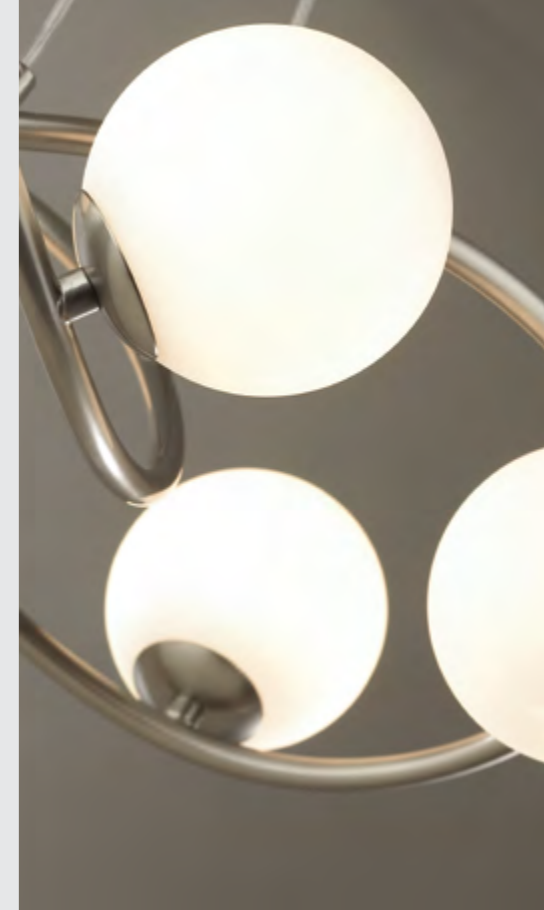

**4806**

арматура металл  
покрытие золотой, никель  
плафон стекло  
лампы в комплекте нет

**4807/2W, 4808/2W**  
2 × G9 × 40W  
крепеж: планка

**4807/6**  
6 × G9 × 40W  
крепеж: планка

**4806/8**  
8 × G9 × 40W  
крепеж: планка

# SLOTA

Тема космических форм и мотивов становится очень популярной в последнее время. Мы ее тоже не обошли стороной и создали линию Slota, где основание напоминает сложную линию орбиты, по которой движутся светящиеся сферы — стеклянные шары. Светильники представлены в двух цветах — золотистом и никеле. Для выбора также есть оригинальный настенный светильник.