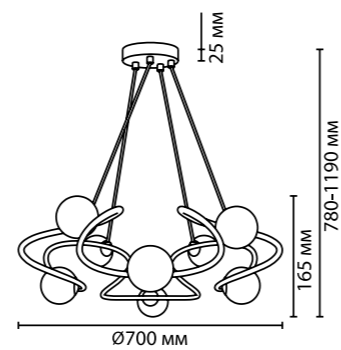

**4806**

арматура металл  
покрытие золотой, никель  
плафон стекло  
лампы в комплекте нет

**4807/2W, 4808/2W**  
2 × G9 × 40W  
крепеж: планка

**4807/6**  
6 × G9 × 40W  
крепеж: планка

**4806/8**  
8 × G9 × 40W  
крепеж: планка