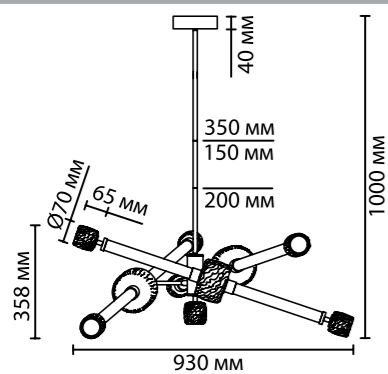

Kliff

NEW

Микс классических элементов и современных форм гармонично собран в линии светильников Kliff. Источником света выступают акриловые трубки с LED, дополненные металлом в цветах чёрный хром и античная бронза. Стекланные декоративные элементы в виде бусин с объемным паттерном, похожим на рябь на воде, выполнены в двух цветах — стоку и согнас. Потолочная люстра имеет наборную штангу, благодаря чему ее высоту можно менять.

5427/54CL

5426/54CL

5427

арматура
покрытие
плафон
ламп в комплекте

металл
чёрный хром, античная бронза
акрил, стекло, дымчатый/копьячный
есть, LED, 3000K, теплый свет

5426/54CL, 5427/54CL

1×LED×54W, 3515 lm
крепёж: планка

5426/40L, 5427/40L

1×LED×40W, 2650 lm
крепёж: планка

ODEON LIGHT *Exclusive*

L-VISION COLLECTION

5426/40L

5427/40L

Exclusive