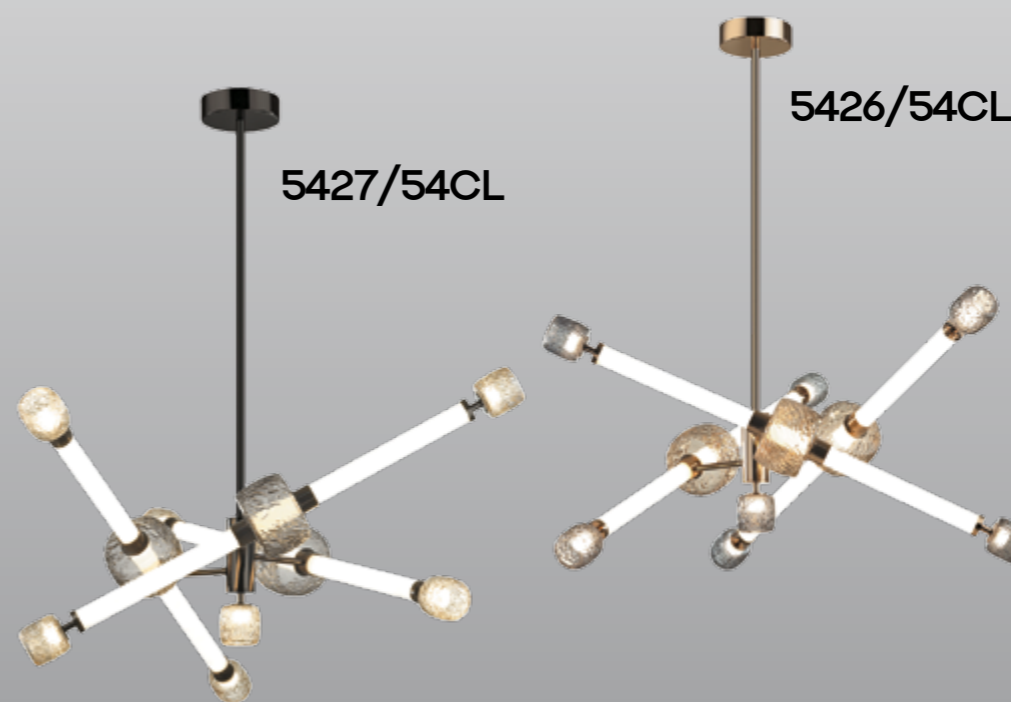

Kliff

NEW

Микс классических элементов и современных форм гармонично собран в линии светильников Kliff. Источником света выступают акриловые трубки с LED, дополненные металлом в цветах чёрный хром и античная бронза. Стекланные декоративные элементы в виде бусин с объемным паттерном, похожим на рябь на воде, выполнены в двух цветах — стоку и согнас. Потолочная люстра имеет наборную штангу, благодаря чему ее высоту можно менять.

5427/54CL

5426/54CL

5427

арматура
покрытие
плафон
ламп в комплекте

металл
чёрный хром, античная бронза
акрил, стекло, дымчатый/копьячный
есть, LED, 3000K, теплый свет

5426/54CL, 5427/54CL

1×LED×54W, 3515 lm
крепёж: планка

5426/40L, 5427/40L

1×LED×40W, 2650 lm
крепёж: планка

ODEON LIGHT *Exclusive*

L-VISION COLLECTION

5426/40L

5427/40L

Exclusive