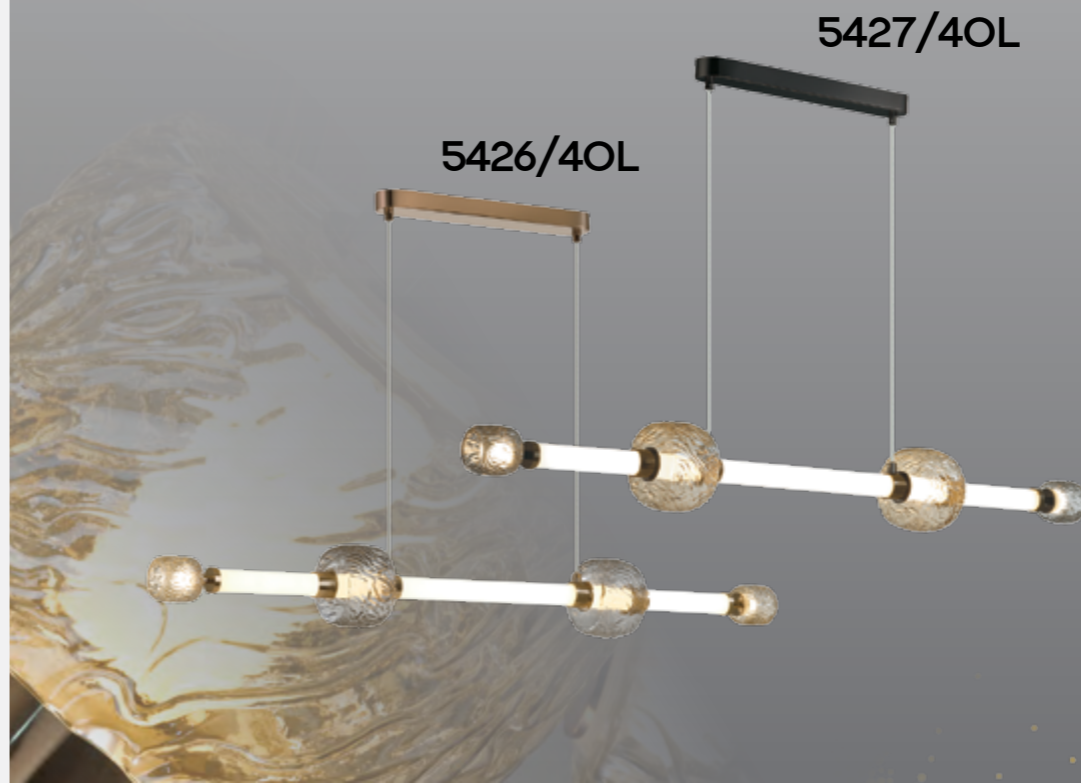

Kliff

NEW

Микс классических элементов и современных форм гармонично собран в линии светильников Kliff. Источником света выступают акриловые трубки с LED, дополненные металлом в цветах чёрный хром и античная бронза. Стекланные декоративные элементы в виде бусин с объемным паттерном, похожим на рябь на воде, выполнены в двух цветах — стоку и согнас. Потолочная люстра имеет наборную штангу, благодаря чему ее высоту можно менять.

5427/54CL

5426/54CL

5427

арматура
покрытие
плафон
ламп в комплекте

металл
чёрный хром, античная бронза
акрил, стекло, дымчатый/копьячный
есть, LED, 3000K, теплый свет

5426/54CL, 5427/54CL

1×LED×54W, 3515 lm
крепёж: планка

5426/40L, 5427/40L

1×LED×40W, 2650 lm
крепёж: планка

ODEON LIGHT *Exclusive*

L-VISION COLLECTION

5426/40L

5427/40L

Exclusive