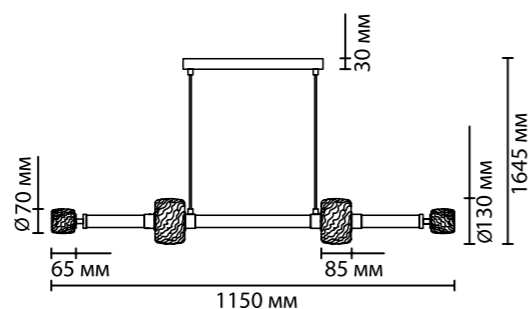

Kliff

NEW

Микс классических элементов и современных форм гармонично собран в линии светильников Kliff. Источником света выступают акриловые трубки с LED, дополненные металлом в цветах чёрный хром и античная бронза. Стекланные декоративные элементы в виде бусин с объемным паттерном, похожим на рябь на воде, выполнены в двух цветах — стоку и согнас. Потолочная люстра имеет наборную штангу, благодаря чему ее высоту можно менять.

5427/54CL

5426/54CL

5427

арматура
покрытие
плафон
ламп в комплекте

металл
чёрный хром, античная бронза
акрил, стекло, дымчатый/копьячный
есть, LED, 3000K, теплый свет

5426/54CL, 5427/54CL

1×LED×54W, 3515 lm
крепёж: планка

5426/40L, 5427/40L

1×LED×40W, 2650 lm
крепёж: планка

ODEON LIGHT *Exclusive*

L-VISION COLLECTION

5426/40L

5427/40L

Exclusive