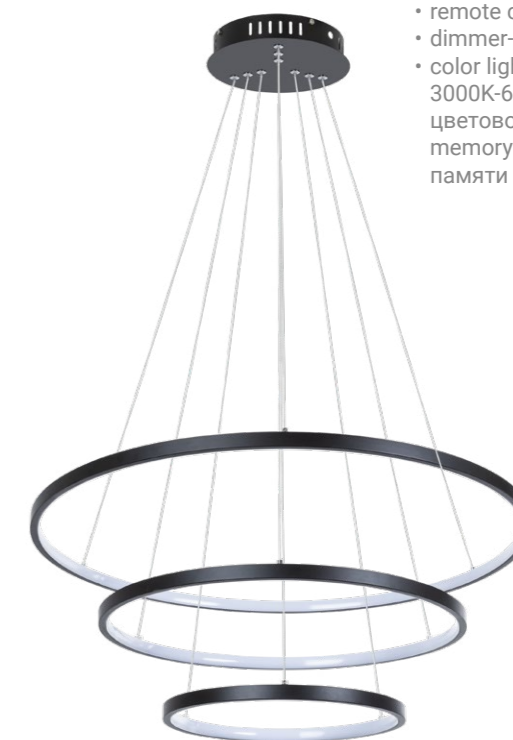

### A2197SP-2WH

↑ 3 ∅55  
 ♀ 65W | LED, 4000LM,  
 3000-6000K, CRI/RA≥80  
 ⚙ 120 ∇ 20

### A2197SP-3WH

↑ 3 ∅75  
 ♀ 145W | LED, 7600LM,  
 3000-6000K, CRI/RA≥80  
 ⚙ 140 ∇ 22

### A2197SP-2BK

↑ 3 ∅55  
 ♀ 65W | LED, 2900LM,  
 3000-6000K, CRI/RA≥80  
 ⚙ 120 ∇ 20

Fixture material: metal painted  
 Fixture colour: white / black  
 Shade material: acrylic  
 Shade colour: white

Материал арматуры: металл крашенный  
 Цвет арматуры: белый / черный  
 Материал плафона: акрил  
 Цвет плафона: белый