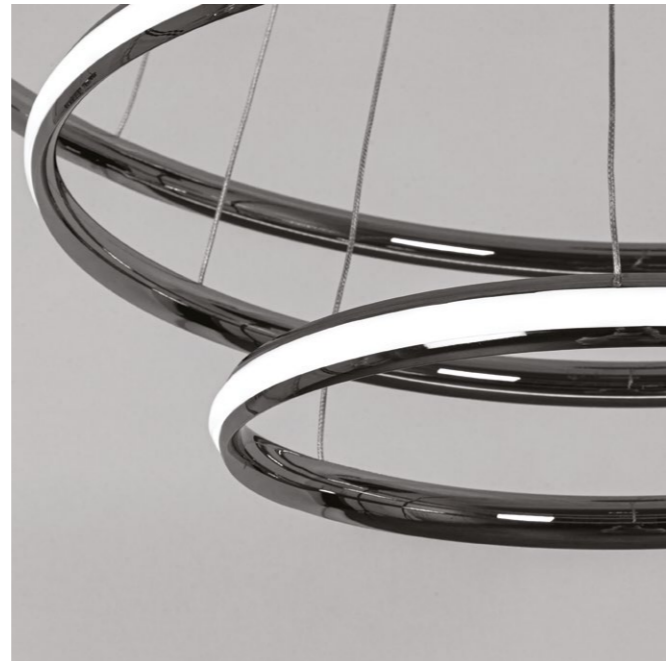

A2198SP-2CC

↓ 4 Ø 60
 ♀ 70W | LED, 2500LM,
 3000-6000K, CRI/RA≥80
 ⚙ 120 ∇ 18

A2198SP-3CC

↓ 4 Ø 80
 ♀ 150W | LED, 6700LM,
 3000-6000K, CRI/RA≥80
 ⚙ 140 ∇ 20

A2196SP-2CC

↓ 5 Ø 70
 ♀ 60W | LED, 6600LM,
 3000-6000K, CRI/RA≥80
 ⚙ 120 ∇ 19

Fixture material: metal painted / metal plated
 Fixture colour: white / black / chrome / gold
 Shade material: acrylic
 Shade colour: white

Материал арматуры: металл крашенный / металл гальванизированный
 Цвет арматуры: белый / черный / хром / золото
 Материал плафона: акрил
 Цвет плафона: белый

HARLEY

Fixture material: metal plated
 Fixture colour: chrome
 Shade material: acrylic
 Shade colour: white / clear

Материал арматуры: металл гальванизированный
 Цвет арматуры: хром
 Материал плафона: акрил
 Цвет плафона: белый / прозрачный