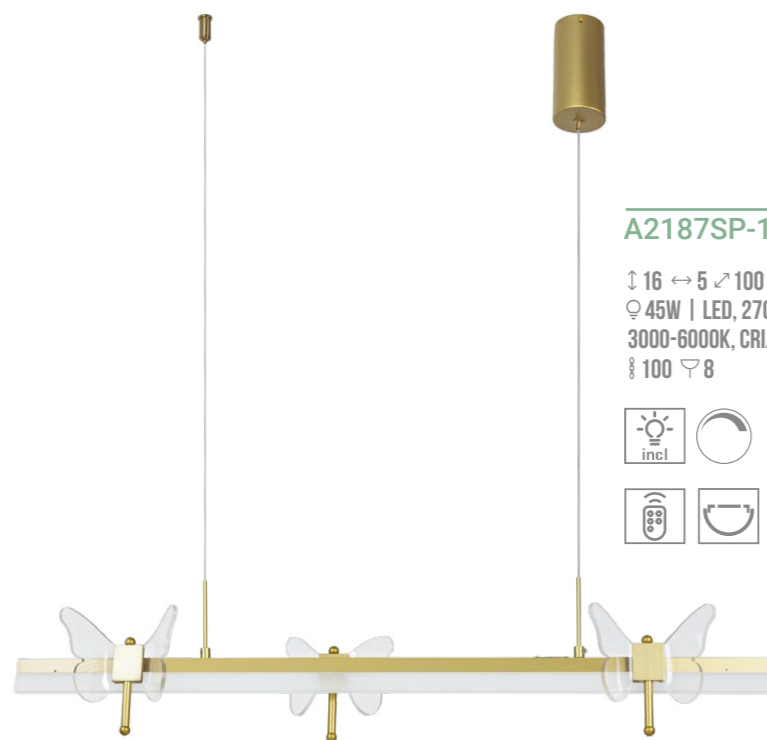

Fixture material: metal painted
 Fixture colour: gold
 Shade material: acrylic
 Shade colour: clear

Материал арматуры: металл крашенный
 Цвет арматуры: золото
 Материал плафона: акрил
 Цвет плафона: прозрачный

A2187SP-2GO

↓ 16 ∅ 27
 ♀ 14W | LED, 1000LM,
 4000K, CRI/RA≥80
 ⚙ 97 ∇ 15

A2187LM-1GO

↓ 16 ∅ 50
 ♀ 72W | LED, 4700LM,
 3000-5700K, CRI/RA≥75
 ⚙ 116 ∇ 22

A2187LM-3GO

↓ 16 ∅ 156
 ♀ 170W | LED, 9000LM,
 3000-6000K, CRI/RA≥80
 ⚙ 146 ∇ 24

A2187SP-1GO

↓ 16 ↔ 5 ↗ 100
 ♀ 45W | LED, 2700LM,
 3000-6000K, CRI/RA≥80
 ⚙ 100 ∇ 8

A2187AP-1GO

↓ 20 ↔ 19 ↗ 23
 ♀ 7W | LED, 500LM,
 4000K, CRI/RA≥80
 ∇ 12