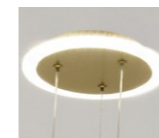

Fixture material: metal painted
 Fixture colour: gold
 Shade material: acrylic
 Shade colour: clear

Материал арматуры: металл крашенный
 Цвет арматуры: золото
 Материал плафона: акрил
 Цвет плафона: прозрачный

A2187SP-2GO

↓ 16 ∅ 27
 ♀ 14W | LED, 1000LM,
 4000K, CRI/RA≥80
 ⚙ 97 ∇ 15

A2187LM-1GO

↓ 16 ∅ 50
 ♀ 72W | LED, 4700LM,
 3000-5700K, CRI/RA≥75
 ⚙ 116 ∇ 22

A2187LM-3GO

↓ 16 ∅ 156
 ♀ 170W | LED, 9000LM,
 3000-6000K, CRI/RA≥80
 ⚙ 146 ∇ 24