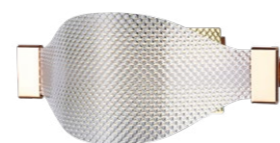

Fixture material: metal plated
 Fixture colour: polished brass
 Shade material: acrylic
 Shade colour: clear

Материал арматуры: металл
 гальванизированный
 Цвет арматуры: латунь
 Материал плафона: акрил
 Цвет плафона: прозрачный

NEW
A1868AP-1PB

↓ 11 ↔ 23 ↗ 11
 ♀ 4W | LED, 200LM,
 4000K, CRI/RA≥80

NEW
A2283AP-1GO

↓ 32 ↔ 24 ↗ 8
 ♀ 4W | LED, 200LM,
 4000K, CRI/RA≥80

NEW
A1868SP-1PB

↓ 11 ∅ 60
 ♀ 28W | LED, 1400LM,
 4000K, CRI/RA≥80
 ⚙ 139 ∇ 18

NEW
A1868SP-2PB

↓ 11 ∅ 60
 ♀ 43W | LED, 2150LM,
 4000K, CRI/RA≥80
 ⚙ 169 ∇ 22

NEW
A1868SP-3PB

↓ 11 ∅ 88
 ♀ 72W | LED, 3600LM,
 4000K, CRI/RA≥80
 ⚙ 189 ∇ 26

NEW
A2283SP-14GO

↓ 300 ∅ 70
 ♀ 42W | LED, 2100LM,
 4000K, CRI/RA≥80
 ∇ 70

Fixture material: metal plated
 Fixture colour: gold
 Shade material: acrylic
 Shade colour: clear

Материал арматуры: металл
 гальванизированный
 Цвет арматуры: золото
 Материал плафона: такрил
 Цвет плафона: прозрачный