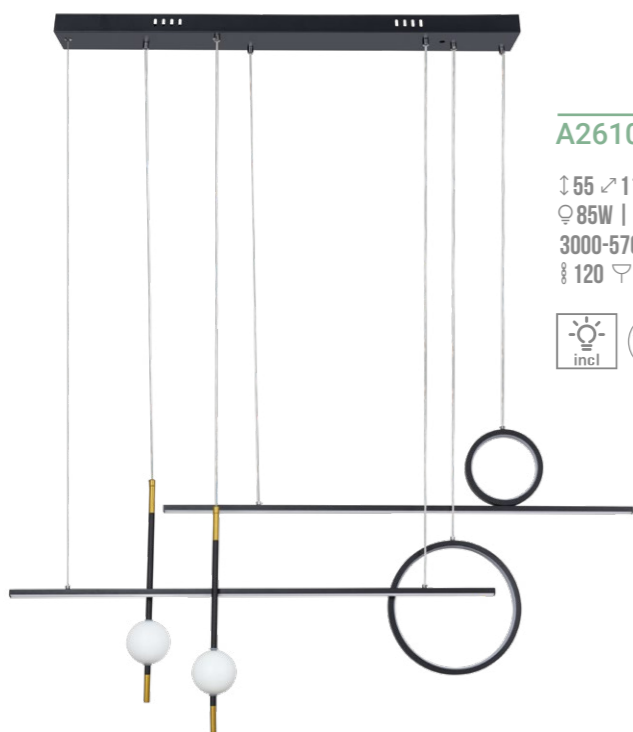

Fixture material: metal painted
 Fixture colour: black / gold
 Shade material: acrylic
 Shade colour: white

Материал арматуры: металл крашенный
 Цвет арматуры: черный / золото
 Материал плафона: акрил
 Цвет плафона: белый

A2610SP-85BK

↓ 55 ↗ 118
 ∅ 85W | LED, 4400LM,
 3000-5700K, CRI/RA≥70
 ⌀ 120 ∇ 86

A2604AP-7BK

↓ 58 ↔ 6 ↗ 22
 ∅ 7W | LED, 350LM,
 4000K, CRI/RA≥70

A2604AP-7GO

↓ 58 ↔ 6 ↗ 22
 ∅ 7W | LED, 350LM,
 4000K, CRI/RA≥70

A2124SP-1BK

↓ 55 ↔ 11 ↗ 2,3
 ∅ 8W | LED, 400LM,
 4000K, CRI/RA≥80
 ⌀ 100 ∇ 7

multi-fastening -
 мультикрепление
 (2 вида)

Fixture material: metal painted
 Fixture colour: black
 Shade material: glass
 Shade colour: white

Материал арматуры: металл
 крашенный
 Цвет арматуры: черный
 Материал плафона: стекло
 Цвет плафона: белый

FURUD

A2125AP-1BK

↓ 5 ↔ 20 ∅ 11
 ∅ 6W | LED, 300LM,
 4000K, CRI/RA≥80