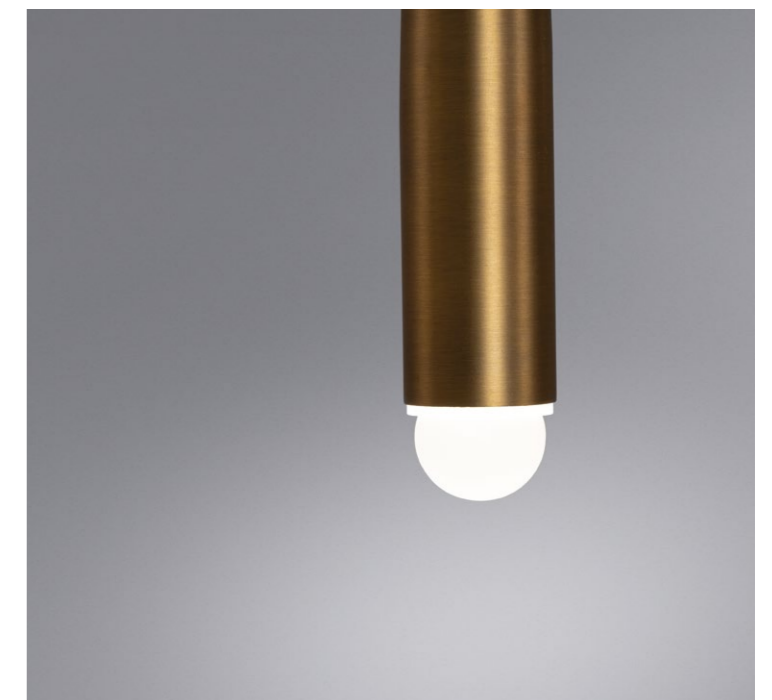

NEW
A1916SP-1BK

↑ 27 ↔ 18
 ∅ 10W | LED, 500LM,
 4000K, CRI/RA≥80
 ⌀ 120 ∇ 10

Fixture material: metal plated
 Fixture colour: chrome / gold / black
 Shade material: acrylic
 Shade colour: white

Материал арматуры: металл
 гальванизированный
 Цвет арматуры: хром / золото /
 черный
 Цвет плафона: белый

A1916SP-1CC

↑ 27 ↔ 18
 ∅ 10W | LED, 500LM,
 4000K, CRI/RA≥80
 ⌀ 120 ∇ 10

A1916SP-1GO

↑ 27 ↔ 18
 ∅ 10W | LED, 500LM,
 4000K, CRI/RA≥80
 ⌀ 120 ∇ 10

A2191SP-18BK

↑ 65 ↔ 6 ∇ 55
 ∅ 18W | LED, 720LM,
 4000K, CRI/RA≥80
 ⌀ 55 ∇ 55X6

A2191SP-18PB

↑ 65 ↔ 6 ∇ 55
 ∅ 18W | LED, 720LM,
 4000K, CRI/RA≥80
 ⌀ 55 ∇ 55X6

A2191SP-6BK

↑ 65 ∅ 5
 ∅ 6W | LED, 225LM,
 4000K, CRI/RA≥80
 ⌀ 55 ∇ 12

A2191SP-6PB

↑ 65 ∅ 5
 ∅ 6W | LED, 225LM,
 4000K, CRI/RA≥80
 ⌀ 55 ∇ 12

FRANKIE

Fixture material: metal painted / metal plated
 Fixture colour: black / polished brass
 Shade material: acrylic
 Shade colour: white

Материал арматуры: металл крашенный /
 металл гальванизированный
 Цвет арматуры: черный / полированная медь
 Материал плафона: акрил
 Цвет плафона: белый