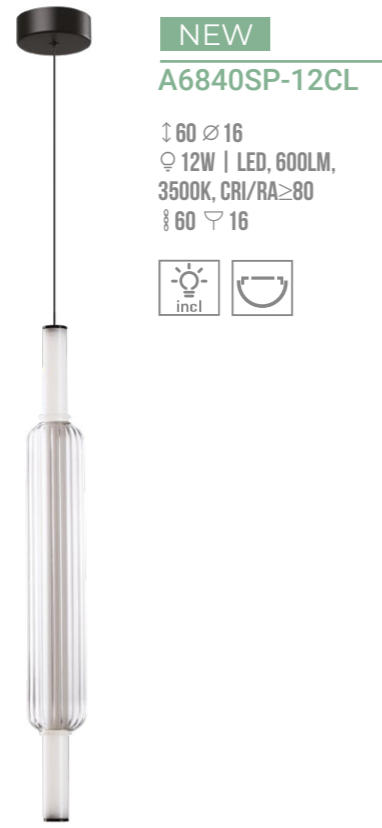

**NEW**  
A6839SP-12SM

↓ 60 Ø 16  
 ♀ 12W | LED, 600LM,  
 3500K, CRI/RA≥80  
 ⌀ 60 ∇ 16

**NEW**  
A6839SP-12CL

↓ 60 Ø 16  
 ♀ 12W | LED, 600LM,  
 3500K, CRI/RA≥80  
 ⌀ 60 ∇ 16

**NEW**  
A6839SP-12AM

↓ 60 Ø 16  
 ♀ 12W | LED, 600LM,  
 3500K, CRI/RA≥80  
 ⌀ 60 ∇ 16

**NEW**  
A6837SP-12SM

↓ 60 Ø 16  
 ♀ 12W | LED, 600LM,  
 3500K, CRI/RA≥80  
 ⌀ 60 ∇ 16

**NEW**  
A6837SP-12CL

↓ 60 Ø 16  
 ♀ 12W | LED, 600LM,  
 3500K, CRI/RA≥80  
 ⌀ 60 ∇ 16

**NEW**  
A6837SP-12AM

↓ 60 Ø 16  
 ♀ 12W | LED, 600LM,  
 3500K, CRI/RA≥80  
 ⌀ 60 ∇ 16

**NEW**  
A6840SP-12SM

↓ 60 Ø 16  
 ♀ 12W | LED, 600LM,  
 3500K, CRI/RA≥80  
 ⌀ 60 ∇ 16

**NEW**  
A6840SP-12CL

↓ 60 Ø 16  
 ♀ 12W | LED, 600LM,  
 3500K, CRI/RA≥80  
 ⌀ 60 ∇ 16

**NEW**  
A6840SP-12AM

↓ 60 Ø 16  
 ♀ 12W | LED, 600LM,  
 3500K, CRI/RA≥80  
 ⌀ 60 ∇ 16

Fixture material: metal painted  
 Fixture colour: black  
 Shade material: glass, pla  
 Shade colour: smoky / clear / amber

Материал арматуры: металл крашенный  
 Цвет арматуры: черный  
 Материал плафона: стекло  
 Цвет плафона: дымчатый / прозрачный / янтарный