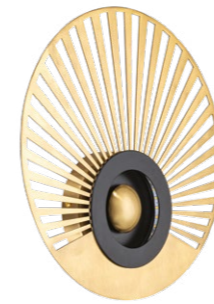

A2605AP-7BK

↑ 26 ↔ 6 ↗ 27
 ♀ 7W | LED, 350LM,
 4000K, CRI/RA≥70

Fixture material: metal painted
 Fixture colour: black
 Shade material: acrylic
 Shade colour: white

Материал арматуры: металл
 крашенный
 Цвет арматуры: черный
 Материал плафона: акрил
 Цвет плафона: белый

NEW
A2641AP-1GO

↑ ∅30
 ♀ 10W | LED, 500LM,
 4000K, CRI/RA≥80
 ∇ 12

NEW
A2643AP-1GO

↑ ∅30
 ♀ 10W | LED, 100LM,
 4000K, CRI/RA≥80
 ∇ 12

NEW
A2642AP-1GO

↑ ∅30
 ♀ 10W | LED, 500LM,
 4000K, CRI/RA≥80
 ∇ 12

NEW
A2644AP-1GO

↑ ∅30
 ♀ 10W | LED, 500LM,
 4000K, CRI/RA≥80
 ∇ 12

Fixture material: metal plated
 Fixture colour: gold
 Shade material: acrylic
 Shade colour: clear

Материал арматуры: металл
 гальванизированный
 Цвет арматуры: золото
 Материал плафона: акрил
 Цвет плафона: прозрачный