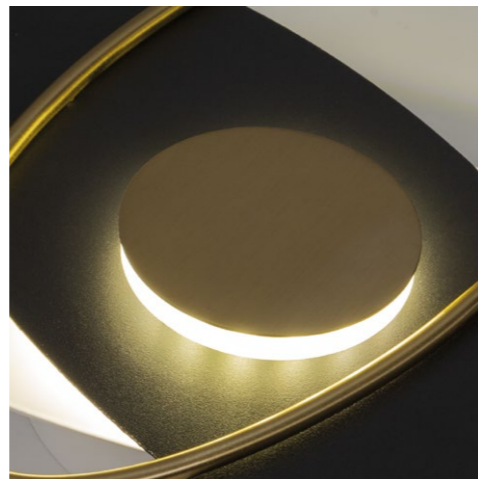

A2605AP-7BK

↑ 26 ↔ 6 ↗ 27
 ♀ 7W | LED, 350LM,
 4000K, CRI/RA≥70

Fixture material: metal painted
 Fixture colour: black
 Shade material: acrylic
 Shade colour: white

Материал арматуры: металл
 крашенный
 Цвет арматуры: черный
 Материал плафона: акрил
 Цвет плафона: белый

NEW
A2641AP-1GO

↑ ∅30
 ♀ 10W | LED, 500LM,
 4000K, CRI/RA≥80
 ∇ 12

NEW
A2643AP-1GO

↑ ∅30
 ♀ 10W | LED, 100LM,
 4000K, CRI/RA≥80
 ∇ 12

NEW
A2642AP-1GO

↑ ∅30
 ♀ 10W | LED, 500LM,
 4000K, CRI/RA≥80
 ∇ 12

NEW
A2644AP-1GO

↑ ∅30
 ♀ 10W | LED, 500LM,
 4000K, CRI/RA≥80
 ∇ 12

Fixture material: metal plated
 Fixture colour: gold
 Shade material: acrylic
 Shade colour: clear

Материал арматуры: металл
 гальванизированный
 Цвет арматуры: золото
 Материал плафона: акрил
 Цвет плафона: прозрачный