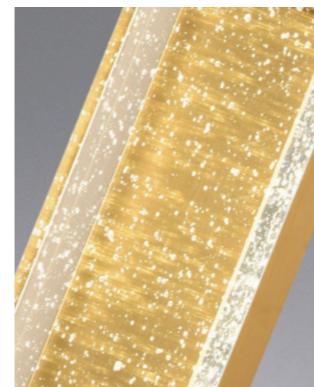

**A2135AP-1PB**

↑ 50 ↔ 7 ↗ 14  
 ♀ 16W | LED, 800LM,  
 4000K, CRI/RA≥80

**A2136AP-1PB**

↑ 50 ↔ 5 ↗ 14  
 ♀ 14W | LED, 700LM,  
 4000K, CRI/RA≥80

Fixture material: metal plated  
 Fixture colour: polished brass  
 Shade material: artificial stone  
 Shade colour: white

Материал арматуры: металл  
 гальванизированный  
 Цвет арматуры: полированная медь  
 Материал плафона: искусственный камень  
 Цвет плафона: белый

Fixture material: metal plated  
 Fixture colour: gold  
 Shade material: crystal  
 Shade colour: clear

Материал арматуры: металл  
 гальванизированный  
 Цвет арматуры: золото  
 Материал плафона: хрусталь  
 Цвет плафона: прозрачный

**A2133AP-1GO**

↑ 39 ↔ 7 ↗ 10  
 ♀ 6W | LED, 300LM,  
 4000K, CRI/RA≥80