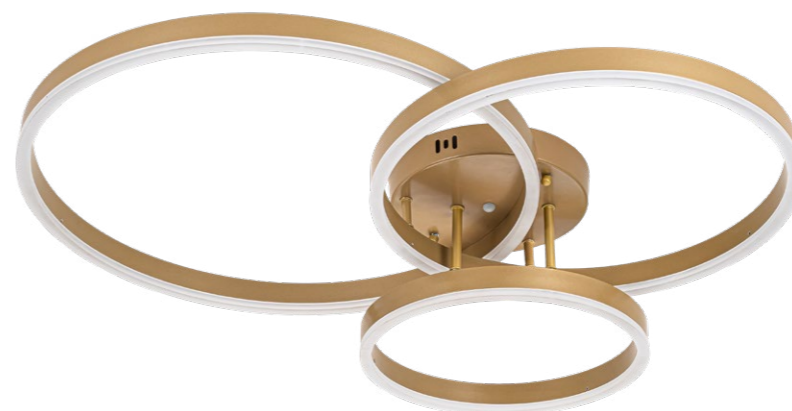

NEW
A2211PL-2WH
 ↓ 7 ↔ 50 ↗ 42
 ♀ 120W | LED, 6000LM,
 3000-6500K, CRI/RA≥80
 ∟ 20

Fixture material: metal painted
 Fixture colour: gold / black / white
 Shade material: acrylic / silicon
 Shade colour: white

NEW
A2211PL-2BK
 ↓ 7 ↔ 50 ↗ 42
 ♀ 120W | LED, 6000LM,
 3000-6500K, CRI/RA≥80
 ∟ 20

Материал арматуры: металл крашенный
 Цвет арматуры: золото / черный / белый
 Материал плафона: акрил / силикон
 Цвет плафона: белый