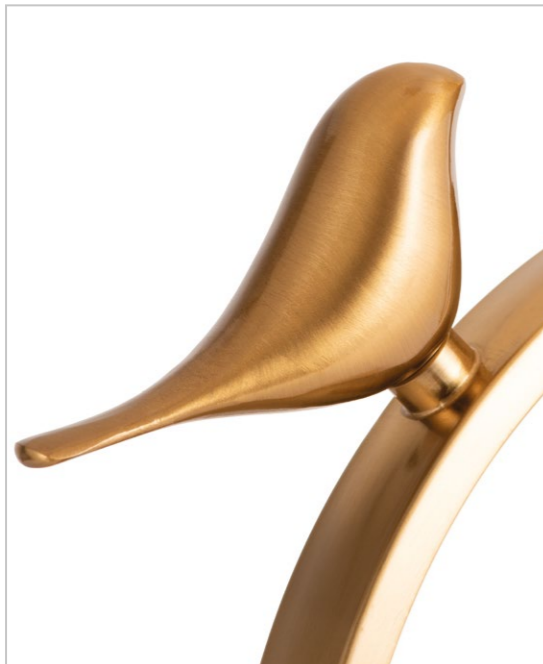

A2230LT-1PB

↑ 67 ↔ 30 ↗ 43
 ♀ 60W | E27
 ⚡ 180

A4032LT-1GO

↑ 67 ∅ 36
 ♀ 60W | E27
 ⚡ 180

A4035LT-1GO

↑ 49 ∅ 28
 ♀ 60W | E27
 ⚡ 180

FIRE

Fixture material: metal plated
 Fixture colour: polished brass
 Shade material: fabric
 Shade colour: beige

Материал арматуры: металл
 гальванизированный
 Цвет арматуры:
 полированная медь
 Материал плафона: ткань
 Цвет плафона: бежевый

Fixture material: metal plated, marble
 Fixture colour: gold
 Shade material: fabric
 Shade colour: black / white

Материал арматуры: металл
 гальванизированный, мрамор
 Цвет арматуры: золото
 Материал плафона: ткань
 Цвет плафона: черный / белый