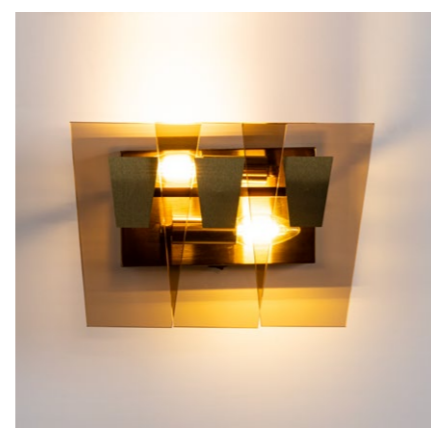

A4066LM-6PB

↑ 46 ∅ 52
 ♀ 6X40W | E14
 ⚙ 60 ∇ 12

A4066LM-11PB

↑ 55 ∅ 66
 ♀ 140W | E14
 ⚙ 60 ∇ 12

A4066AP-2PB

↑ 21 ↔ 11 ↗ 30
 ♀ 2X40W | E14

Fixture material: metal plated
 Fixture colour: polished brass
 Shade material: glass
 Shade colour: amber

Материал арматуры: металл
 гальванизированный
 Цвет арматуры:
 полированная медь
 Материал плафона: стекло
 Цвет плафона: янтарный