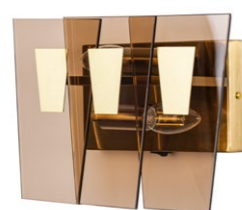

A4066LM-6PB

↑ 46 ∅ 52
 ♀ 6X40W | E14
 ⚙ 60 ∇ 12

A4066LM-11PB

↑ 55 ∅ 66
 ♀ 140W | E14
 ⚙ 60 ∇ 12

A4066AP-2PB

↑ 21 ↔ 11 ↗ 30
 ♀ 2X40W | E14

Fixture material: metal plated
 Fixture colour: polished brass
 Shade material: glass
 Shade colour: amber

Материал арматуры: металл
 гальванизированный
 Цвет арматуры:
 полированная медь
 Материал плафона: стекло
 Цвет плафона: янтарный