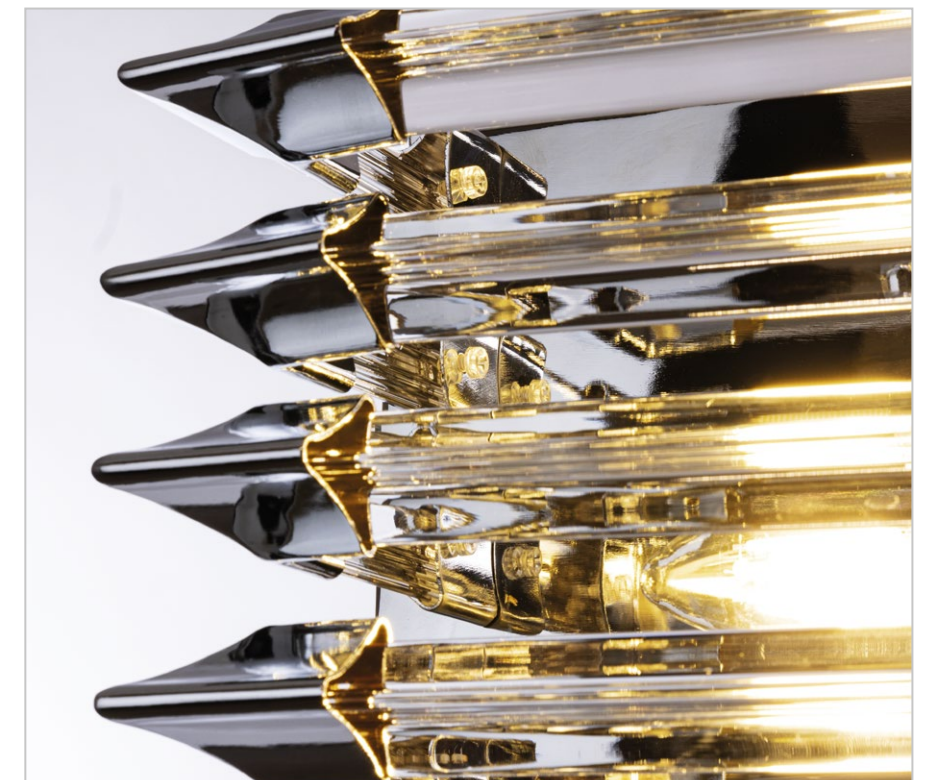

A1059SP-6CC

↓ 21 ↔ 30 ↗ 80
 ∅ 6X40W | E14
 ⚙ 85

A1059SP-9CC

↓ 35 ∅ 60
 ∅ 9X40W | E14
 ⚙ 65 ∇ 10

A1059AP-2CC

↓ 15 ↔ 15 ↗ 35
 ∅ 2X40W | E14

Fixture material: metal plated
 Fixture colour: chrome
 Shade material: glass
 Shade colour: clear

Материал арматуры: металл
 гальванизированный
 Цвет арматуры: хром
 Материал плафона: стекло
 Цвет плафона: прозрачный

A1059SP-1CC

↓ 26 ∅ 17
 ∅ 60W | E27
 ⚙ 94

A1059AP-1CC

↓ 26 ↔ 18 ↗ 12
 ∅ 60W | E27