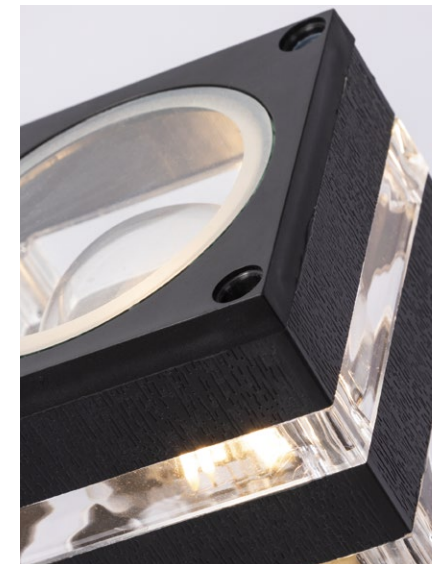

↑ 18 ↔ 10 ∇ 12  
 ∅ 2X9W | GX53

IP65

Fixture material: metal painted  
 Fixture colour: black  
 Shade material: PC  
 Shade colour: clear

Материал арматуры: металл крашенный  
 Цвет арматуры: черный  
 Материал плафона: пластик  
 Цвет плафона: прозрачный

IP44

Fixture material: abs  
 Fixture colour: black  
 Shade material: PC  
 Shade colour: clear

Материал арматуры: пластик  
 Цвет арматуры: черный  
 Материал плафона: пластик  
 Цвет плафона: прозрачный