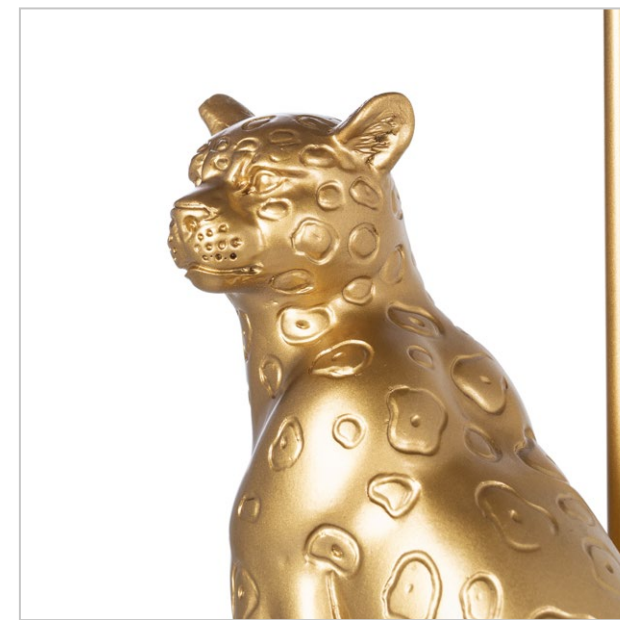

A4014LT-1GO

↓ 51 ↔ 35 ↗ 16
 ♀ 40W | E27
 ⚡ 130

Fixture material: poly resin
 Fixture colour: gold
 Shade material: fabric
 Shade colour: black
 Материал арматуры:
 полимерный материал
 Цвет арматуры: золото
 Материал плафона: ткань
 Цвет плафона: черный

A4013LT-1GO

↓ 64 ∅ 36
 ♀ 40W | E27
 ⚡ 130

Fixture material: poly resin
 Fixture colour: gold
 Shade material: fabric
 Shade colour: black
 Материал арматуры:
 полимерный материал
 Цвет арматуры: золото
 Материал плафона: ткань
 Цвет плафона: черный