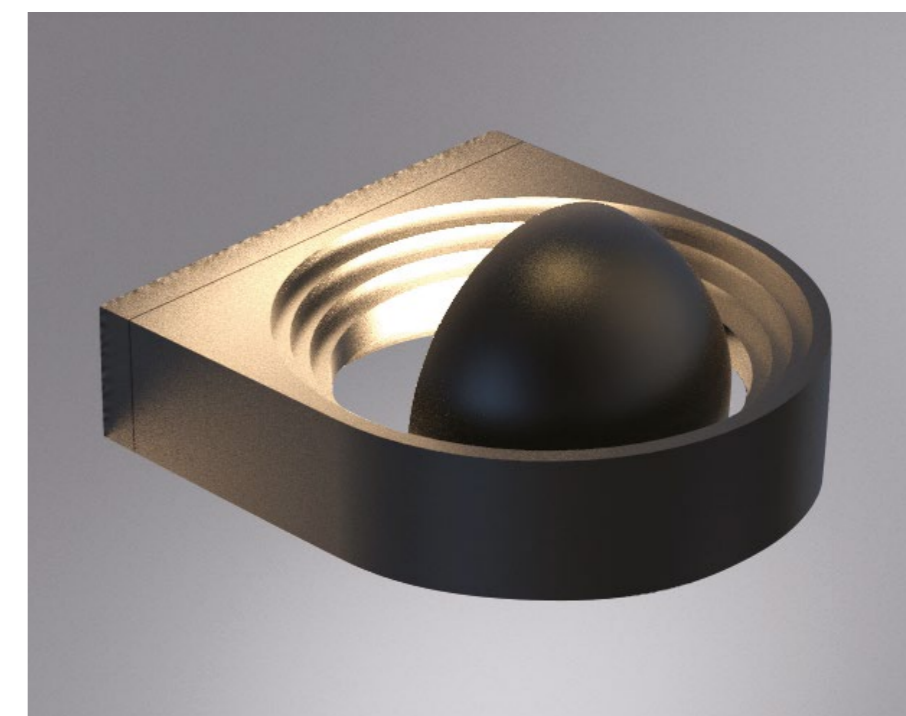

Fixture material: plastic  
 Fixture colour: black  
 Shade material: plastic  
 Shade colour: black

Материал арматуры: пластик  
 Цвет арматуры: черный  
 Материал плафона: пластик  
 Цвет плафона: черный

A1022AL-1BK

↑20 ↔ 6 ↗8  
 ♀ 5W | GU10

A1831AL-1BK

↑7 ↔ 16 ↗19  
 ♀ 7W | LED, 550LM,  
 4000K, CRI/RA≥80

A1831PA-1BK

↑70 ↔ 7 ↗16  
 ♀ 7W | LED, 550LM,  
 4000K, CRI/RA≥80

A1022IN-1BK

↑35 ↔ 6 ↗8  
 ♀ 5W | GU10

## SAN FRANCISCO

Fixture material: metal painted  
 Fixture colour: black  
 Shade material: PC  
 Shade colour: white

Материал арматуры: металл  
 крашенный  
 Цвет арматуры: черный  
 Материал плафона: пластик  
 Цвет плафона: белый