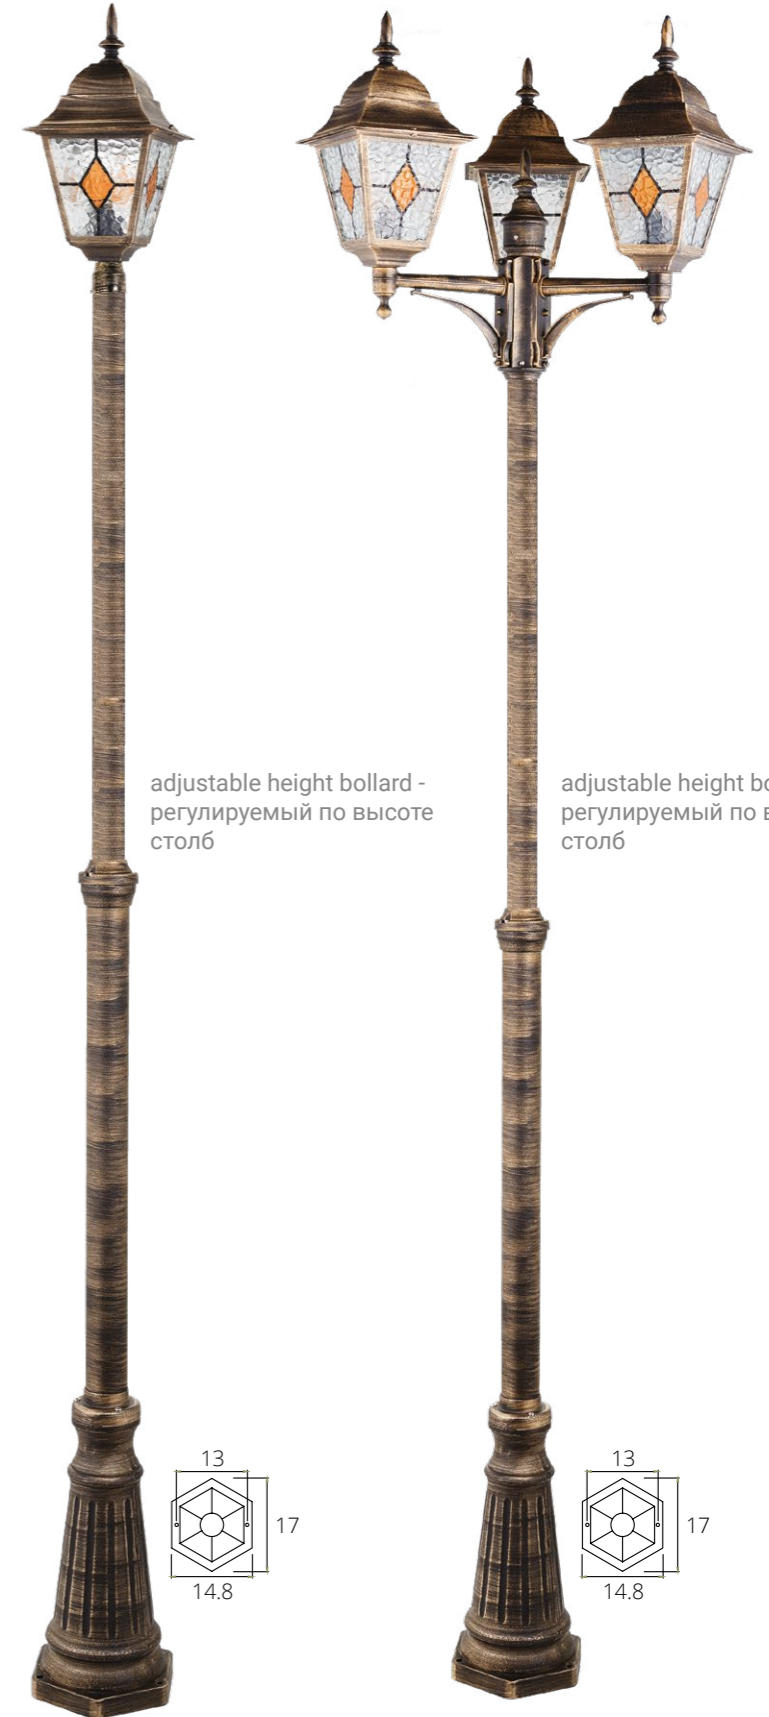

NEW
A1541SO-1BN

↑ 40 ↔ 18 ↗ 18
♀ 75W | E27
⌀ 60 ∇ 10

NEW
A1541FN-1BN

↑ 44 ↔ 18 ↗ 18
♀ 75W | E27

NEW
A1541PA-1BN

↑ 100 ↔ 18 ↗ 18
♀ 75W | E27

adjustable height bollard -
регулируемый по высоте
столб

adjustable height bollard -
регулируемый по высоте
столб

NEW
A1542PA-1BN

↑ 225 ↔ 18 ↗ 18
♀ 75W | E27

NEW
A1542PA-3BN

↑ 235 ∅ 60
♀ 3X75W | E27

NEW
A1541AL-1BN

↑ 40 ↔ 18 ↗ 21
♀ 75W | E27
∇ 15

NEW
A1542AL-1BN

↑ 40 ↔ 18 ↗ 21
♀ 75W | E27
∇ 15

Fixture material: metal painted
Fixture colour: black gold
Shade material: metal painted, glass
Shade colour: clear
Материал арматуры: металл крашенный
Цвет арматуры: черно-золотой
Материал плафона: металл крашенный, стекло
Цвет плафона: прозрачный