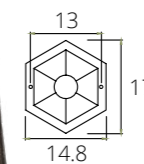

NEW
A1541SO-1BN

↑ 40 ↔ 18 ↗ 18
♀ 75W | E27
⌀ 60 ∇ 10

NEW
A1541FN-1BN

↑ 44 ↔ 18 ↗ 18
♀ 75W | E27

NEW
A1541PA-1BN

↑ 100 ↔ 18 ↗ 18
♀ 75W | E27

adjustable height bollard -
регулируемый по высоте
столб

adjustable height bollard -
регулируемый по высоте
столб