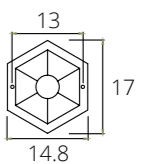

NEW
A1541SO-1BN

↑ 40 ↔ 18 ↗ 18
♀ 75W | E27
⌀ 60 ∇ 10

NEW
A1541FN-1BN

↑ 44 ↔ 18 ↗ 18
♀ 75W | E27

NEW
A1541PA-1BN

↑ 100 ↔ 18 ↗ 18
♀ 75W | E27

adjustable height bollard -
регулируемый по высоте
столб

adjustable height bollard -
регулируемый по высоте
столб